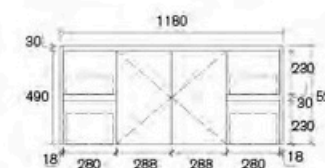

AWIOW-1200W-SD

Size: 1180x455x520mm