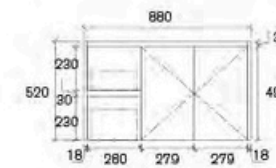

AWIOW-900WL-SD

Size: 880x455x520mm