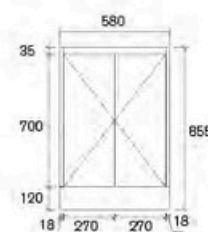

**ASIE-600W**  
Size: 580x355x855mm

**ASIE-750WL-SD**  
Size: 730x355x855mm

**ASIE-750W-SD**  
Size: 730x355x855mm

**ASIE-900WL-SD**  
Sierra 900mm Freestanding Vanity

**ASIE-900W-SD**  
Sierra 900mm Freestanding Vanity

**ASIE-900WL-SD**  
Size: 880x355x855mm

**ASIE-900W-SD**  
Size: 880x355x855mm