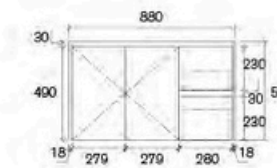

AWIOW-900W-SD

Size: 880x455x520mm