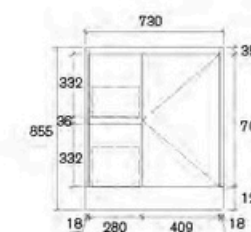

**ASIE-600W**  
Size: 580x355x855mm

**ASIE-750WL-SD**  
Size: 730x355x855mm

**ASIE-750W-SD**  
Size: 730x355x855mm

**ASIE-900WL-SD**  
Sierra 900mm Freestanding Vanity

**ASIE-900W-SD**  
Sierra 900mm Freestanding Vanity

**ASIE-900WL-SD**  
Size: 880x355x855mm

**ASIE-900W-SD**  
Size: 880x355x855mm