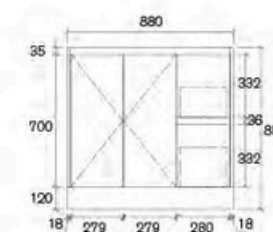

**ASIE-600W**  
Size: 580x355x855mm

**ASIE-750WL-SD**  
Size: 730x355x855mm

**ASIE-750W-SD**  
Size: 730x355x855mm

**ASIE-900WL-SD**  
Sierra 900mm Freestanding Vanity

**ASIE-900W-SD**  
Sierra 900mm Freestanding Vanity

**ASIE-900WL-SD**  
Size: 880x355x855mm

**ASIE-900W-SD**  
Size: 880x355x855mm