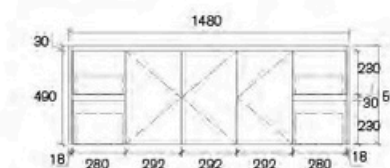

AWIOW-1500W-SD

Size: 1480x455x520mm