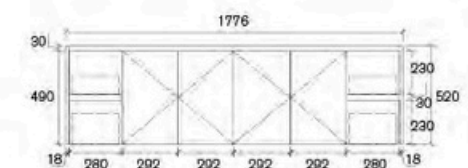

AWIOW-1800W-SD

Size: 1776x455x520mm