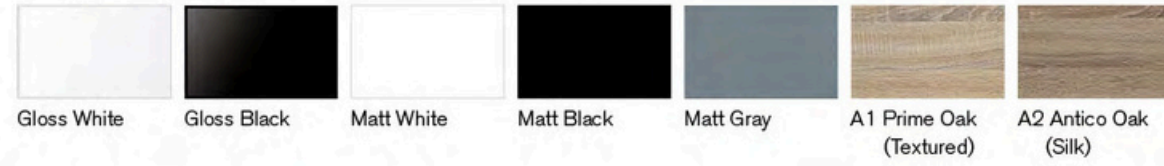

Cabinet Color Options