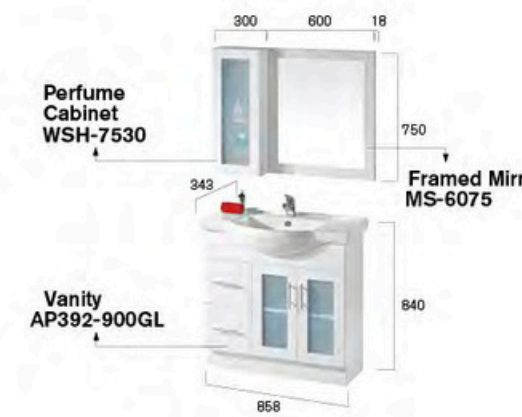

## VANITIES

AP392-600G

AP392-750W

AP392-600G

AP392-750W

AP392-900GL

AP392-1200W

AP392-900GL