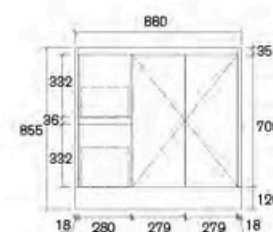

**ASIE-600W**  
Size: 580x355x855mm

**ASIE-750WL-SD**  
Size: 730x355x855mm

**ASIE-750W-SD**  
Size: 730x355x855mm

**ASIE-900WL-SD**  
Sierra 900mm Freestanding Vanity

**ASIE-900W-SD**  
Sierra 900mm Freestanding Vanity

**ASIE-900WL-SD**  
Size: 880x355x855mm

**ASIE-900W-SD**  
Size: 880x355x855mm