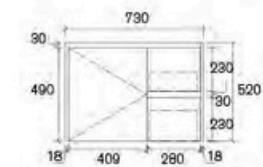

### AWIOW-750WL-SD

Size: 730x455x520mm