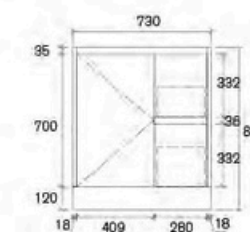

**ASIE-600W**  
Size: 580x355x855mm

**ASIE-750WL-SD**  
Size: 730x355x855mm

**ASIE-750W-SD**  
Size: 730x355x855mm

**ASIE-900WL-SD**  
Sierra 900mm Freestanding Vanity

**ASIE-900W-SD**  
Sierra 900mm Freestanding Vanity