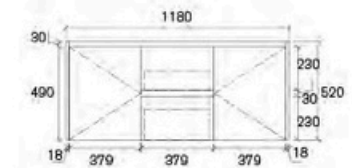

AWIOW-1200WD-SD

Size: 1180x455x520mm