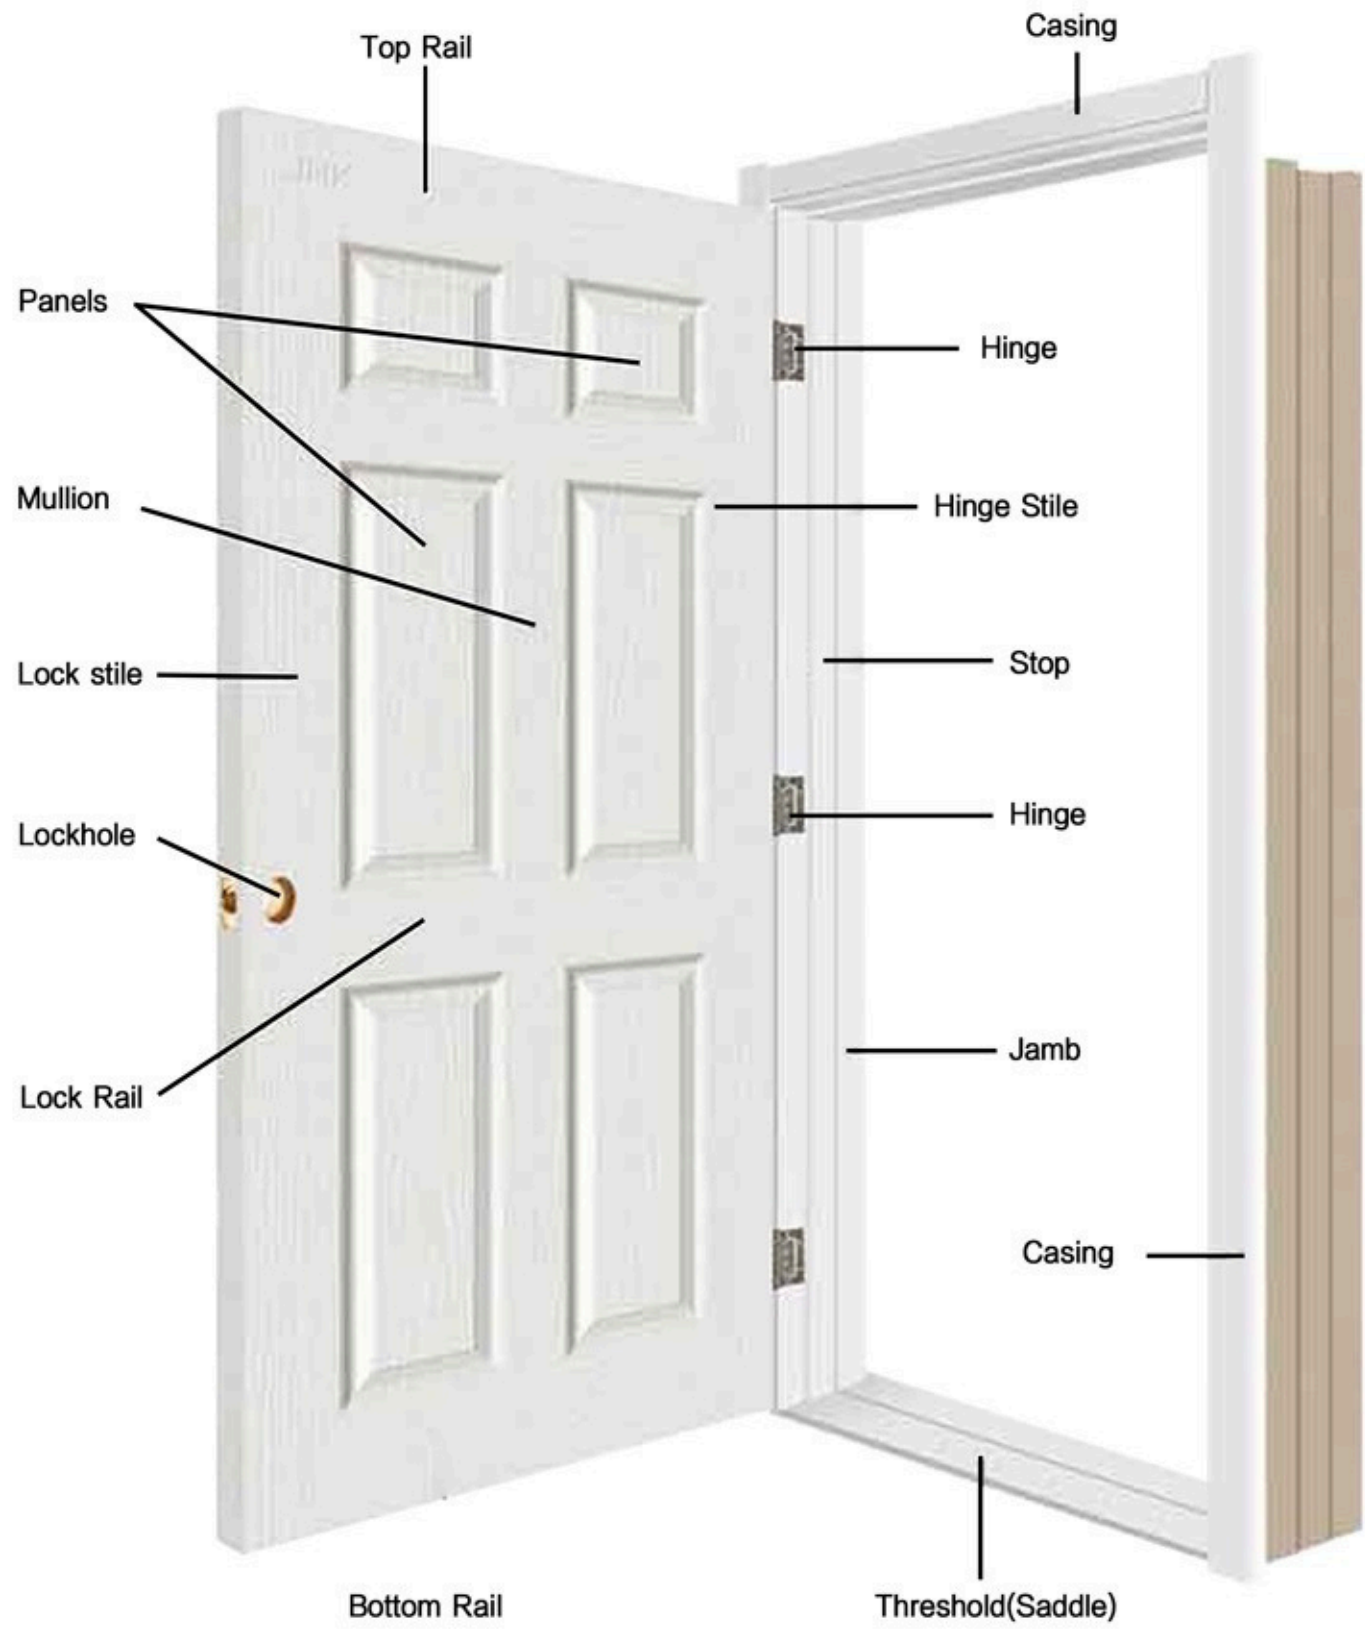

 **858-999-9018**

 **www.buildersolutionus.com**

 **1155 Camino Del Mar
Suite 423
Del Mar
Ca 92014**

Builder Solution

YYWP-001

YYWP-002

YYWP-003

YYWP-004