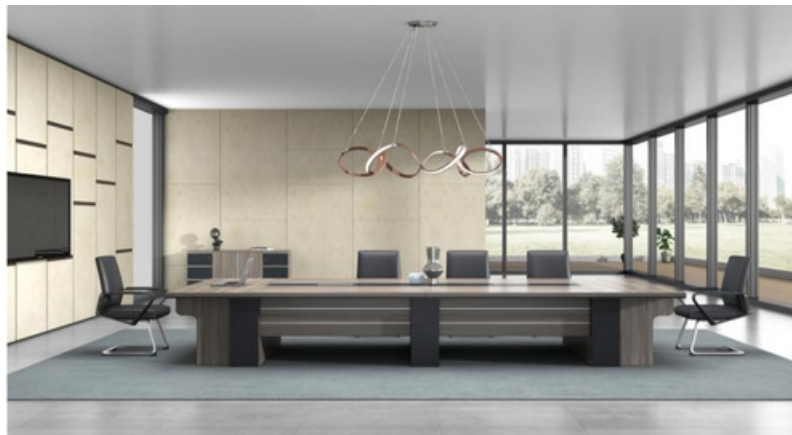

XS-H3601 3600*1400*750H