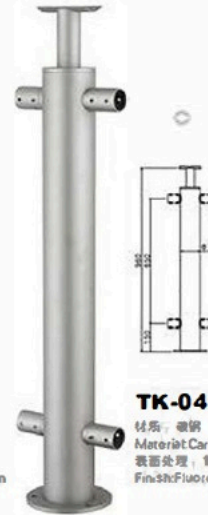

TK-0419

材质: 碳钢
Material: Carbon steel
表面处理: 氟碳沙银
Finish: Fluorocarbon sand silver