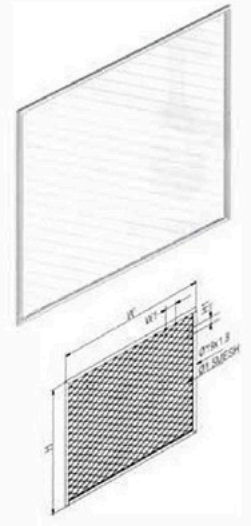

TK-W13
Material: SS304/SS316