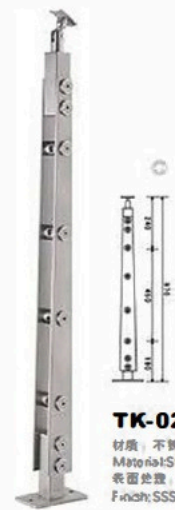

TK-0204

材质: 不锈钢
Material: Stainless Steel
表面处理: 砂光|抛光|金色
Finish: SSS|PSS|Gold-plated

TK-0205

材质: 不锈钢
Material: Stainless Steel
表面处理: 砂光|抛光|金色
Finish: SSS|PSS|Gold-plated

TK-0209

材质: 不锈钢
Material: Stainless Steel
表面处理: 砂光|抛光|金色
Finish: SSS|PSS|Gold-plated