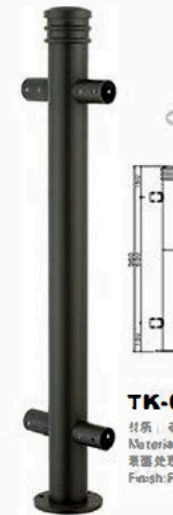

TK-0418

材质: 碳钢
Material: Carbon steel
表面处理: 氟碳军绿
Finish: Fluorocarbon sand green