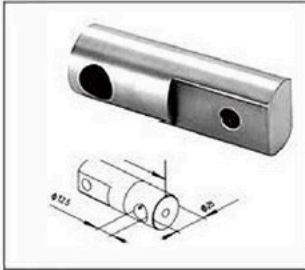

TK-1301

材质: 不锈钢
Material: Stainless Steel
表面处理: 拉丝/抛光/PVD
Finish: Satin/Polish/PVD