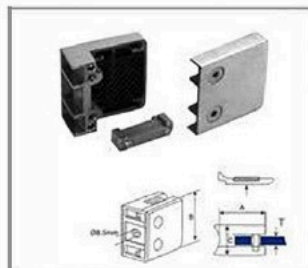

材质: 不锈钢
Material: Stainless Steel
表面处理: 拉丝|抛光|PVD
Finish: Satin|Polish|PVD

TK-1211

材质: 不锈钢
Material: Stainless Steel
表面处理: 拉丝|抛光|PVD
Finish: Satin|Polish|PVD

TK-1216

材质: 不锈钢
Material: Stainless Steel
表面处理: 拉丝|抛光|PVD
Finish: Satin|Polish|PVD