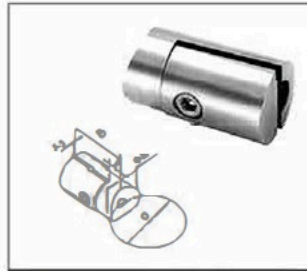

TK-1305

材质: 不锈钢
Material: Stainless Steel
表面处理: 拉丝/抛光/PVD
Finish: Satin/Polish/PVD