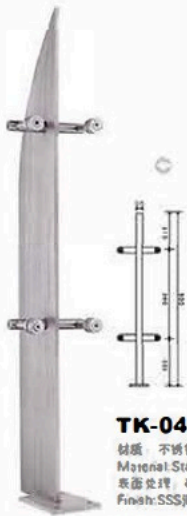

CARBON COATING POST

Railing system for commercial and residential architectural applications on the Interior & Exterior.

TK-0409

材质: 不锈钢
Material: Stainless Steel
表面处理: 砂光|抛光|金色
Finish: SSS|PSS|Gold-plated