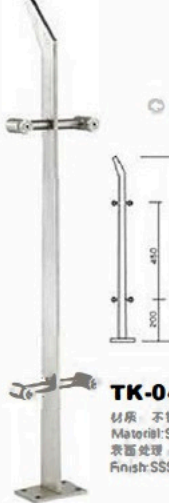

TK-0404
材质: 不锈钢
Material: Stainless Steel
表面处理: 砂光|抛光|金色
Finish: SSS|PSS|Gold-plated