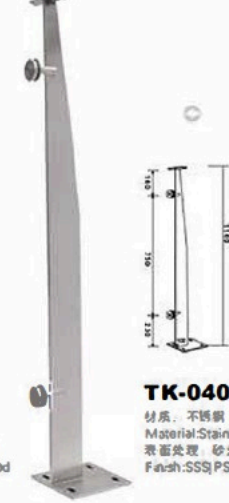

TK-0215
材质: 不锈钢
Material: Stainless Steel
表面处理: 砂光|抛光|金色
Finish: SSS|PSS|Gold-plated

TK-0407
材质: 不锈钢
Material: Stainless Steel
表面处理: 砂光|抛光|金色
Finish: SSS|PSS|Gold-plated