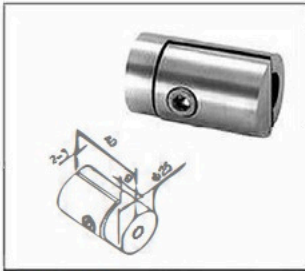

TK-1304

材质: 不锈钢
Material: Stainless Steel
表面处理: 拉丝/抛光/PVD
Finish: Satin/Polish/PVD