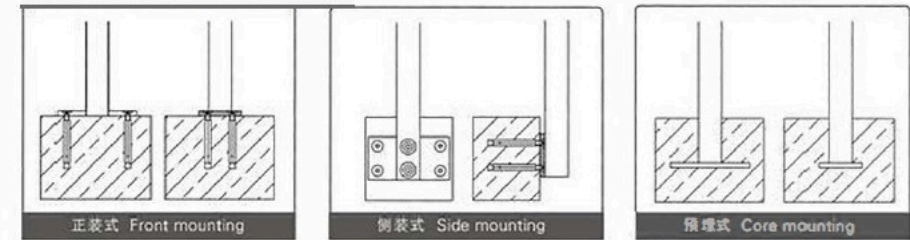

表面处理: 拉丝/抛光/PVD
 Finish: Satin/Polish/PVD
 主要材质: 不锈钢
 Material: Stainless Steel
 主要功能: 栏杆
 Function: Railing
 安装方式: 地面安装
 Installation Method: Floor mounting
 订货提示: 栏杆系统的规格尺寸可根据用户所需定造
 Order Notice: the specification of railing system can be custom-made

栏杆标准安装尺寸 Railing standard installation dimension	
规格 Dimension	高度 Height
40 × 40mm 方管 Square Tube	840mm
	960mm
	1050mm

可选功能配置 Option function collocation

可选配件 Option Items

可选安装方式 Option Installation Methods