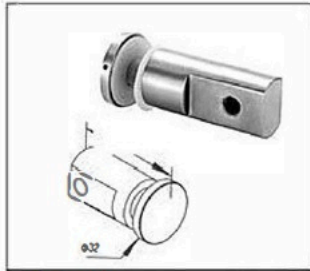

TK-1303

材质: 不锈钢
Material: Stainless Steel
表面处理: 拉丝/抛光/PVD
Finish: Satin/Polish/PVD