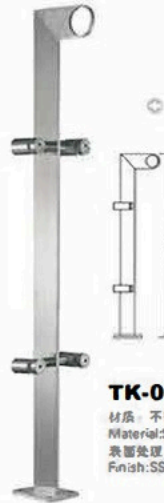

TK-0404
材质: 不锈钢
Material: Stainless Steel
表面处理: 砂光|抛光|金色
Finish: SSS|PSS|Gold-plated

TK-0405
材质: 不锈钢
Material: Stainless Steel
表面处理: 砂光|抛光|金色
Finish: SSS|PSS|Gold-plated