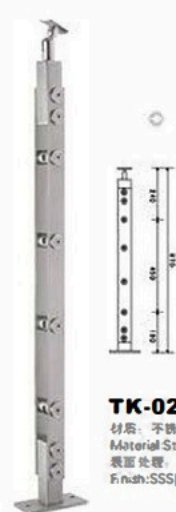

TK-0212

材质: 不锈钢
Material: Stainless Steel
表面处理: 砂光|抛光|金色
Finish: SSS|PSS|Gold-plated