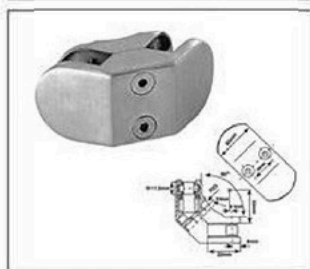

TK-1213

材质: 不锈钢
Material: Stainless Steel
表面处理: 拉丝|抛光|PVD
Finish: Satin|Polish|PVD