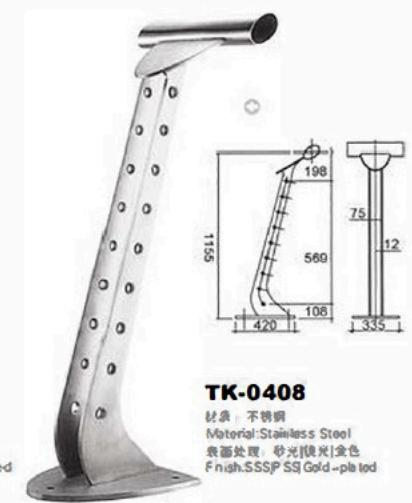

TK-0407
材质: 不锈钢
Material: Stainless Steel
表面处理: 砂光|抛光|金色
Finish: SSS|PSS|Gold-plated

TK-0408
材质: 不锈钢
Material: Stainless Steel
表面处理: 砂光|抛光|金色
Finish: SSS|PSS|Gold-plated