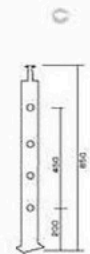

TK-0609

材质: 木材
Material: wood
表面处理: 砂光|抛光|金色
Finish: SSS|PSS|Gold-plated