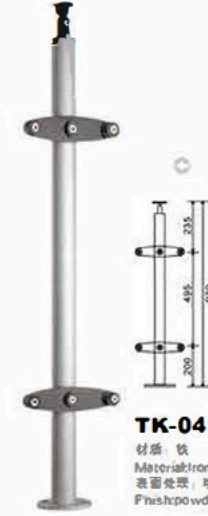

TK-0416

材质: 铁
Material: Iron
表面处理: 喷粉
Finish: powder coating