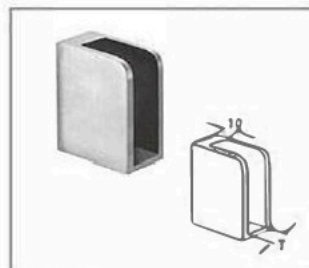

TK-1221

材质: 不锈钢
Material: Stainless Steel
表面处理: 拉丝|抛光|PVD
Finish: Satin|Polish|PVD