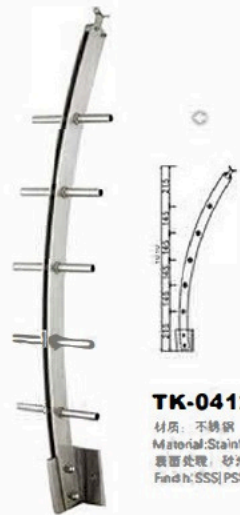

TK-0414

材质: 铁
Material: Iron
表面处理: 喷粉
Finish: powder coating

TK-0415

材质: 铁
Material: Iron
表面处理: 喷粉
Finish: powder coating

TK-0416

材质: 铁
Material: Iron
表面处理: 喷粉
Finish: powder coating

TK-0412

材质: 不锈钢
Material: Stainless Steel
表面处理: 砂光|抛光|金色
Finish: SSS|PSS|Gold-plated