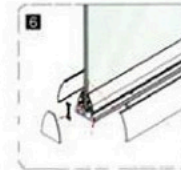

Aluminium Channel Clamp

Railing system for commercial and residential architectural applications on the Interior & Exterior.

TK-AS002

Material: Aluminium
Finish: Anodized/
Powder coating

TK-AS003

Material: Aluminium
Finish: Anodized/
Powder coating/
with SS cover

TK-AS004

Material: Aluminium
Finish: Anodized/
Powder coating

TK-AS005

Material: Aluminium
Finish: Anodized/
Powder coating/
with SS cover

Tube and accessories options