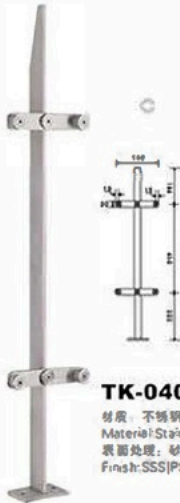

TK-0403
材质: 不锈钢
Material: Stainless Steel
表面处理: 砂光|抛光|金色
Finish: SSS|PSS|Gold-plated