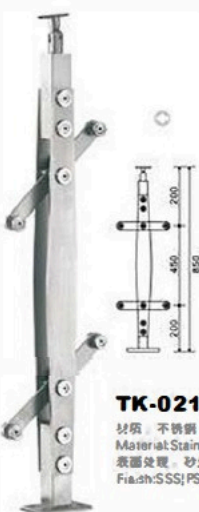

TK-0214

材质: 不锈钢
Material: Stainless Steel
表面处理: 砂光|抛光|金色
Finish: SSS|PSS|Gold-plated