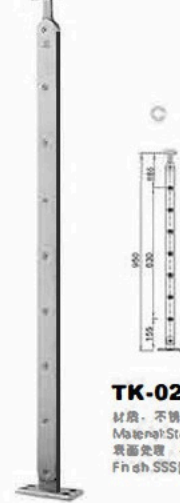

TK-0215
材质: 不锈钢
Material: Stainless Steel
表面处理: 砂光|抛光|金色
Finish: SSS|PSS|Gold-plated