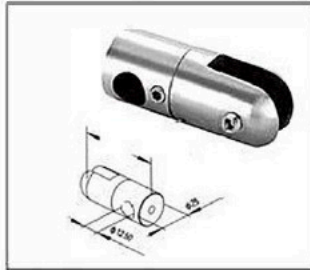

HANDRAIL FITTINGS(CONNECTOR/HANDRAIL BRACKET/BASE PLATE)

Railing system for commercial and residential architectural applications on the Interior & Exterior.

TK-1300

材质: 不锈钢
Material: Stainless Steel
表面处理: 拉丝/抛光/PVD
Finish: Satin/Polish/PVD