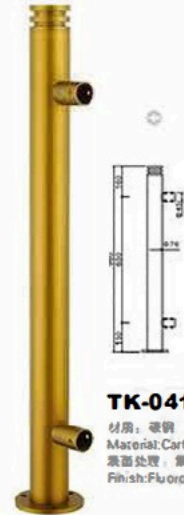

TK-0417

材质: 碳钢
Material: Carbon steel
表面处理: 氟碳沙金
Finish: Fluorocarbon sand gold