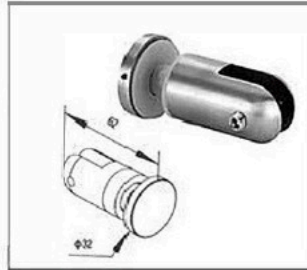

TK-1302

材质: 不锈钢
Material: Stainless Steel
表面处理: 拉丝/抛光/PVD
Finish: Satin/Polish/PVD