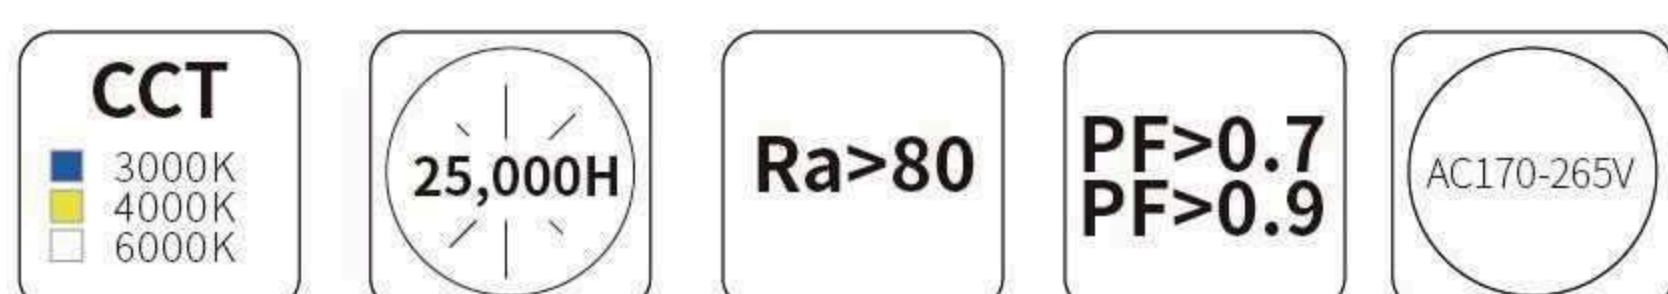

ICCT Down Light

SYDLRB5CCT~SYDLSB12CCT

Code	Watt	Luminous Flux	Beam Angle	Size (mm)	IP	Material
SYDLRB5CCT	5W	400LM		Φ90*H52mm		
SYDLRB7CCT	7W	560LM		Φ90*H52mm		
SYDLRB9CCT	9W	720LM		Φ115*H53mm		
SYDLRB12CCT	12W	1000LM	30°	Φ115*H53mm	/	PC
SYDLSB5CCT	5W	400LM		Φ90*H52mm		
SYDLSB7CCT	7W	560LM		Φ90*H52mm		
SYDLSB9CCT	9W	720LM		Φ115*H53mm		
SYDLSB12CCT	12W	1000LM		Φ115*H53mm		

Detail analysis