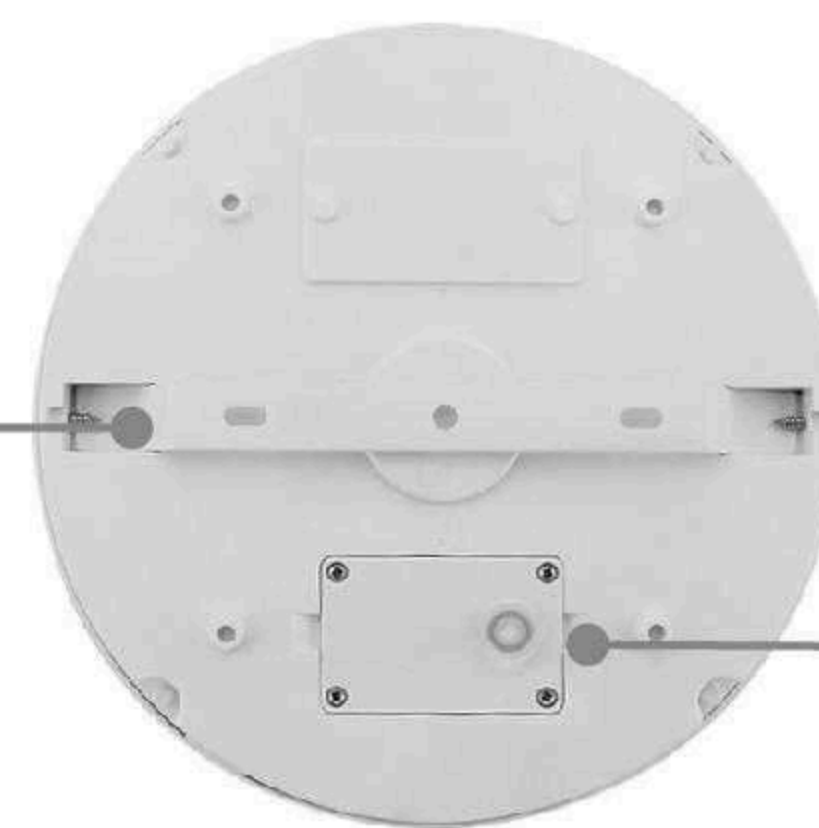

· Waterproof

CCT
3000K
4000K
6000K

25,000H

Ra>80

PF>0.7
PF>0.9

AC170-265V

IP65

Model	Code	Watt	Luminous Flux	Beam Angle	Size (mm)	IP	Material
Circular 12W	SYBH-01	12W	1332lm	120°	φ 180*H65		
Circular 18W	SYBH-02	18W	1998lm		φ 220*H65	65	Plastic
Circular 24W	SYBH-03	24W	2712lm		φ 280*H65		
Stepless adjusted 12W	SYBH CCT-01	12W	1332lm		φ 180*H65		
Stepless adjusted 18W	SYBH CCT-02	18W	1998lm		φ 220*H65	65	Plastic
Stepless adjusted 24W	SYBH CCT-03	24W	2712lm		φ 280*H65