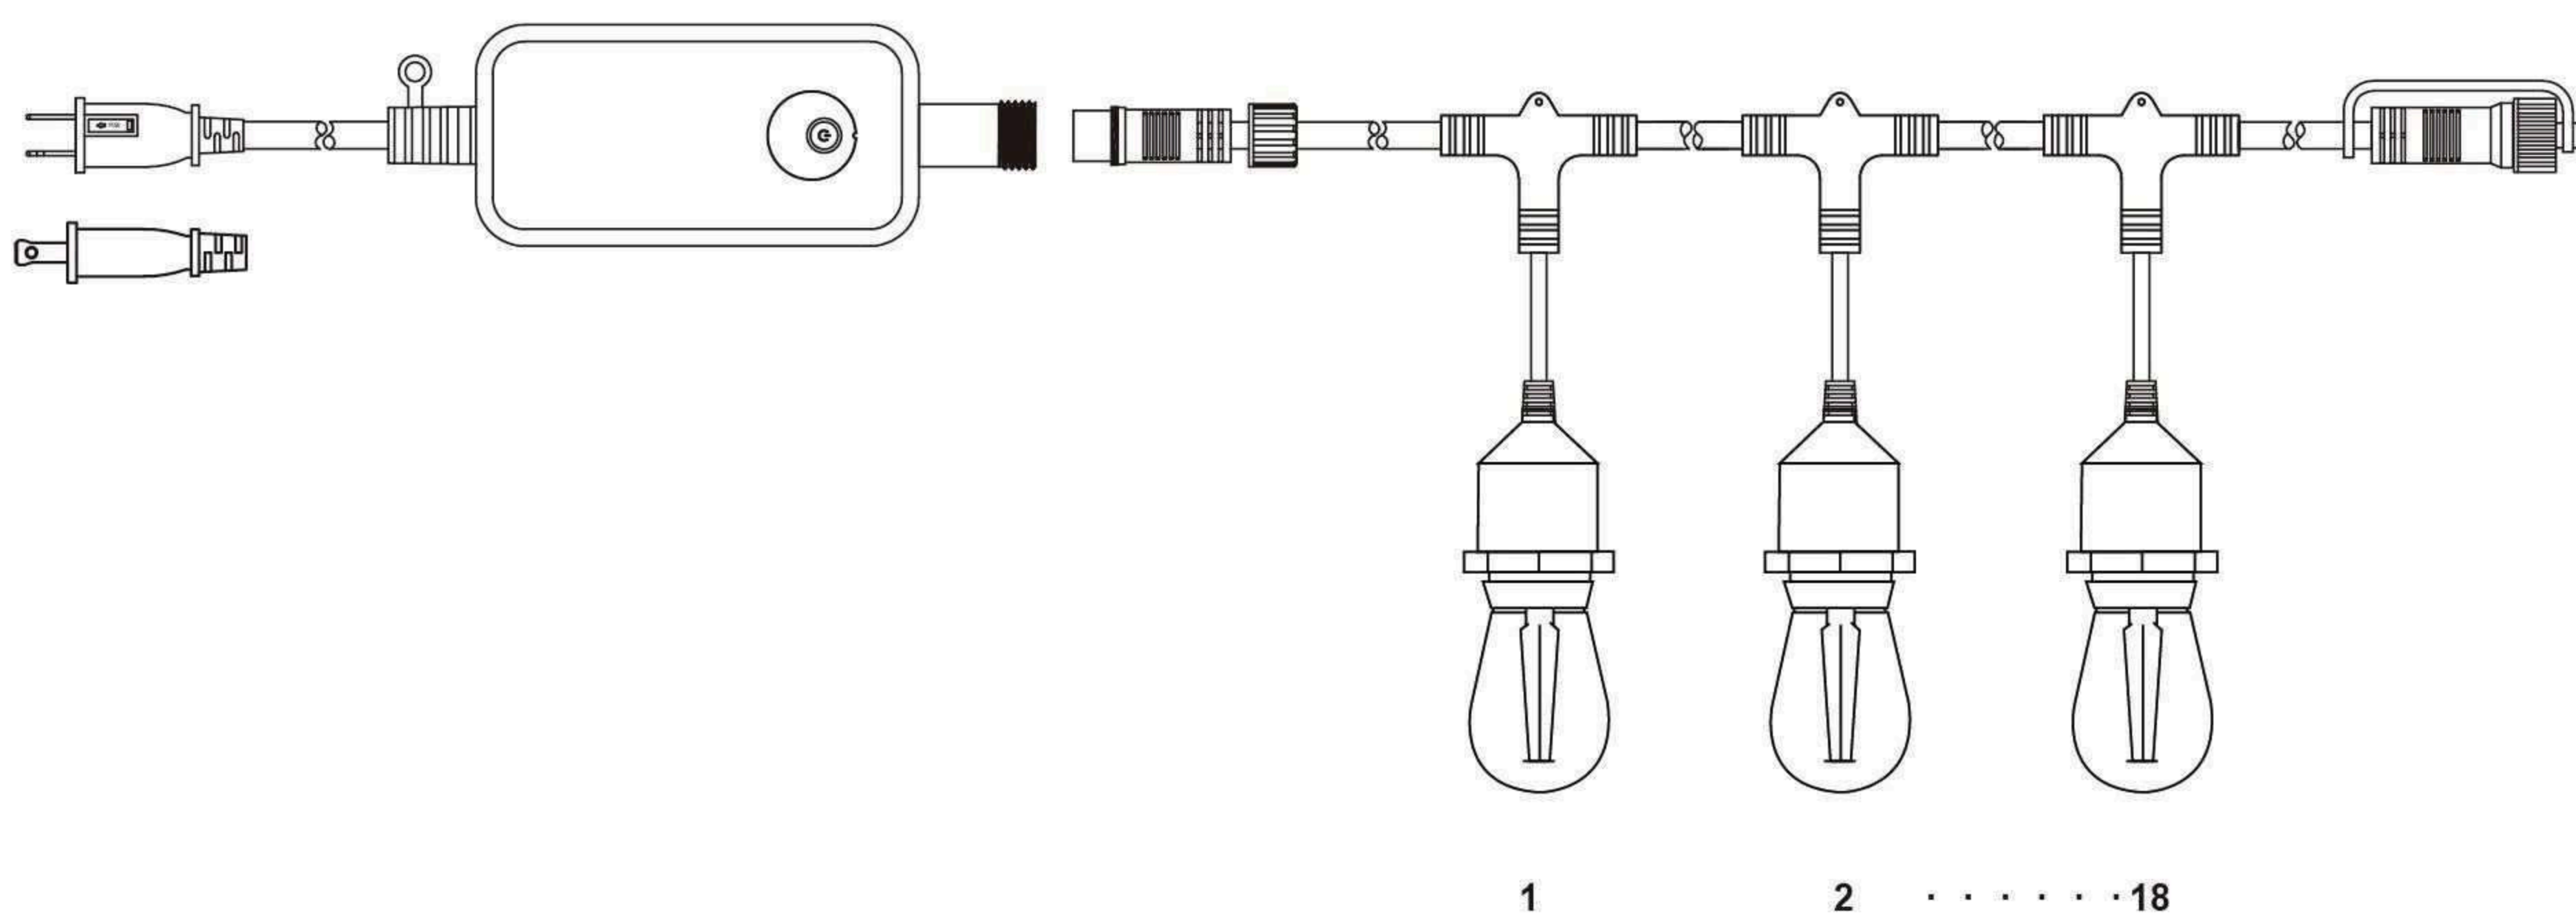

Voltage	Input 100-240V, 50/60Hz Output 12V DC
Adapter	12W 24W 36W 48W (option)
IP Rating	IP65
Bulb	0.5W
Light color	2700K
Cable	H05W-F 2X0.75mm²/2X1.0mm² H05RN-F 2X0.75mm²/2X1.0mm² 21996 2/C