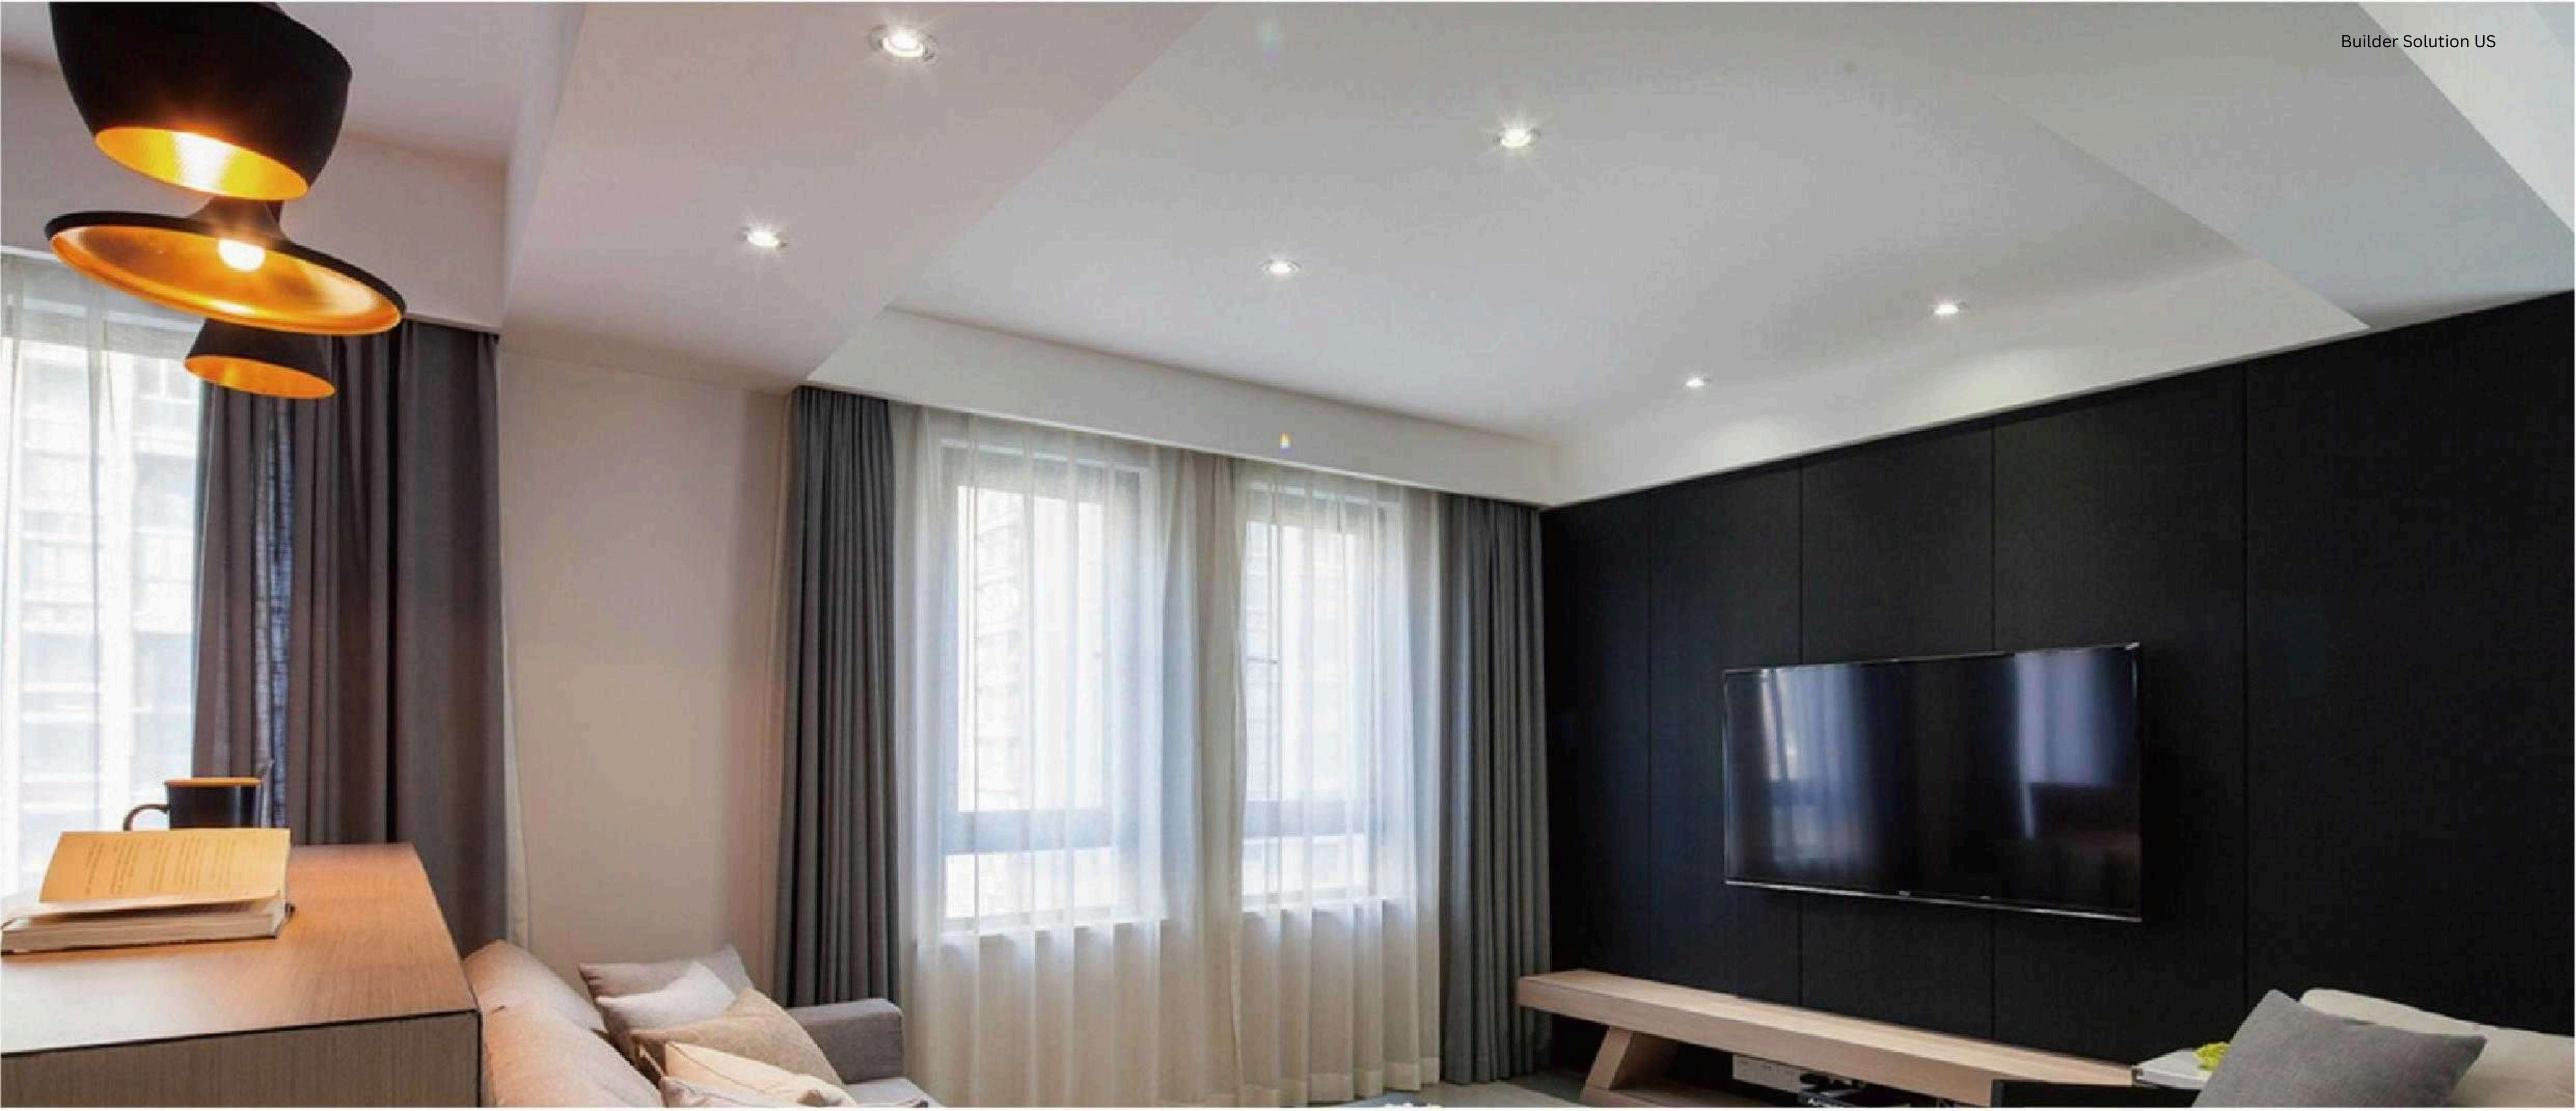

Die-casting Alu.