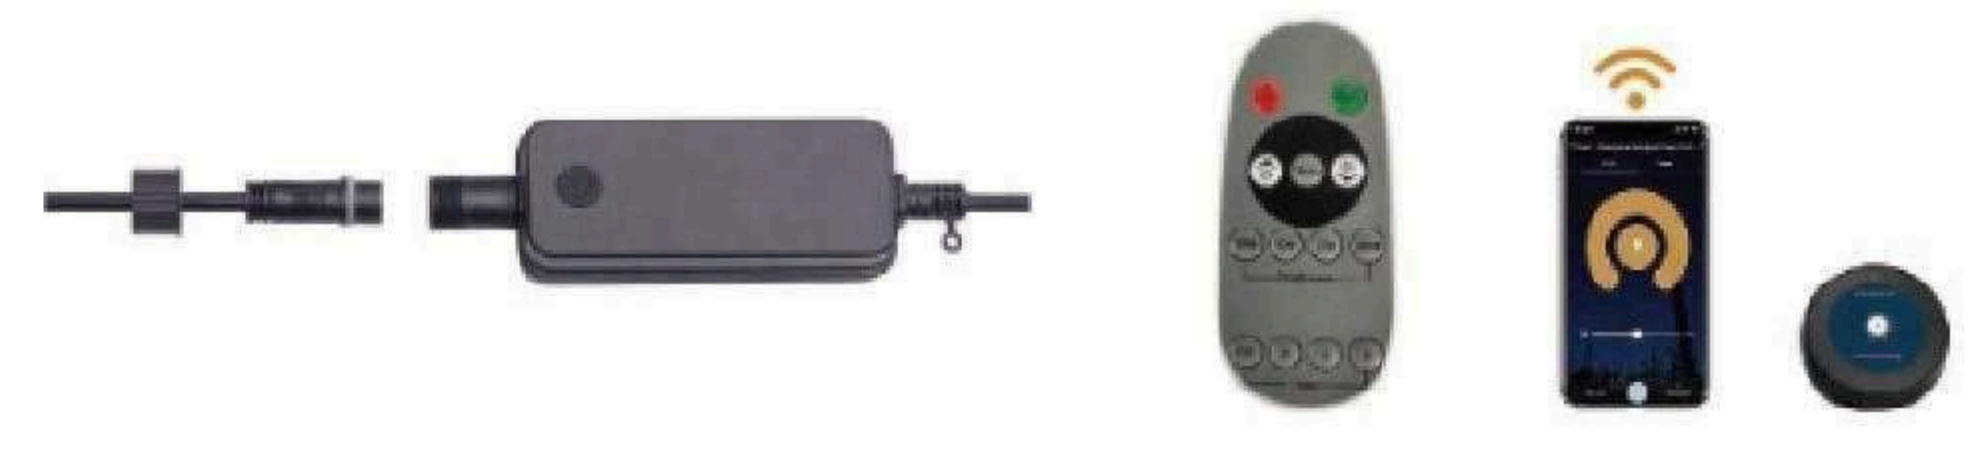

SMART Light String

2.4GHz Wi-Fi +Bluetooth