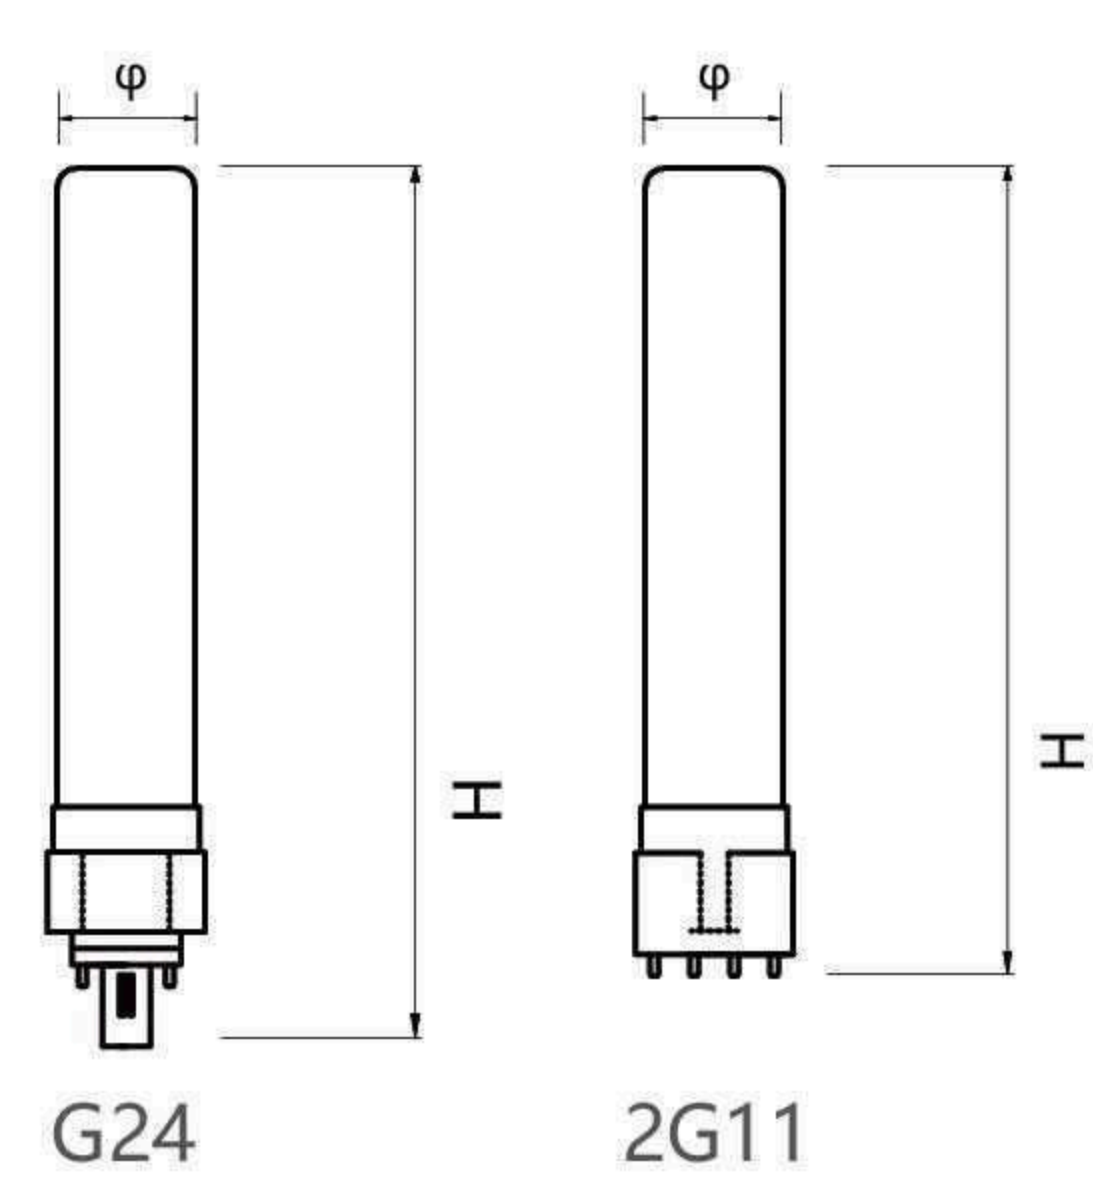

SY-TG06

Code	Wattage	Lumen	G24 Size(mm)	Beam Angle	2G11 Size(mm)
SY-TG01	5W	400LM	L44*W34*H177	120°	L44*W24*H160
SY-TG02	8W	710LM	L44*W34*H246	120°	L44*W24*H229
SY-TG03	12W	1155LM	L44*W34*H342	120°	L44*W24*H325
SY-TG04	15W	1490LM	L44*W34*H427	120°	L44*W24*H410
SY-TG05	20W	2050LM	L44*W34*H547	120°	L44*W24*H530
SY-TG06	24W	2490LM	L44*W34*H618	120°	L44*W24*H600