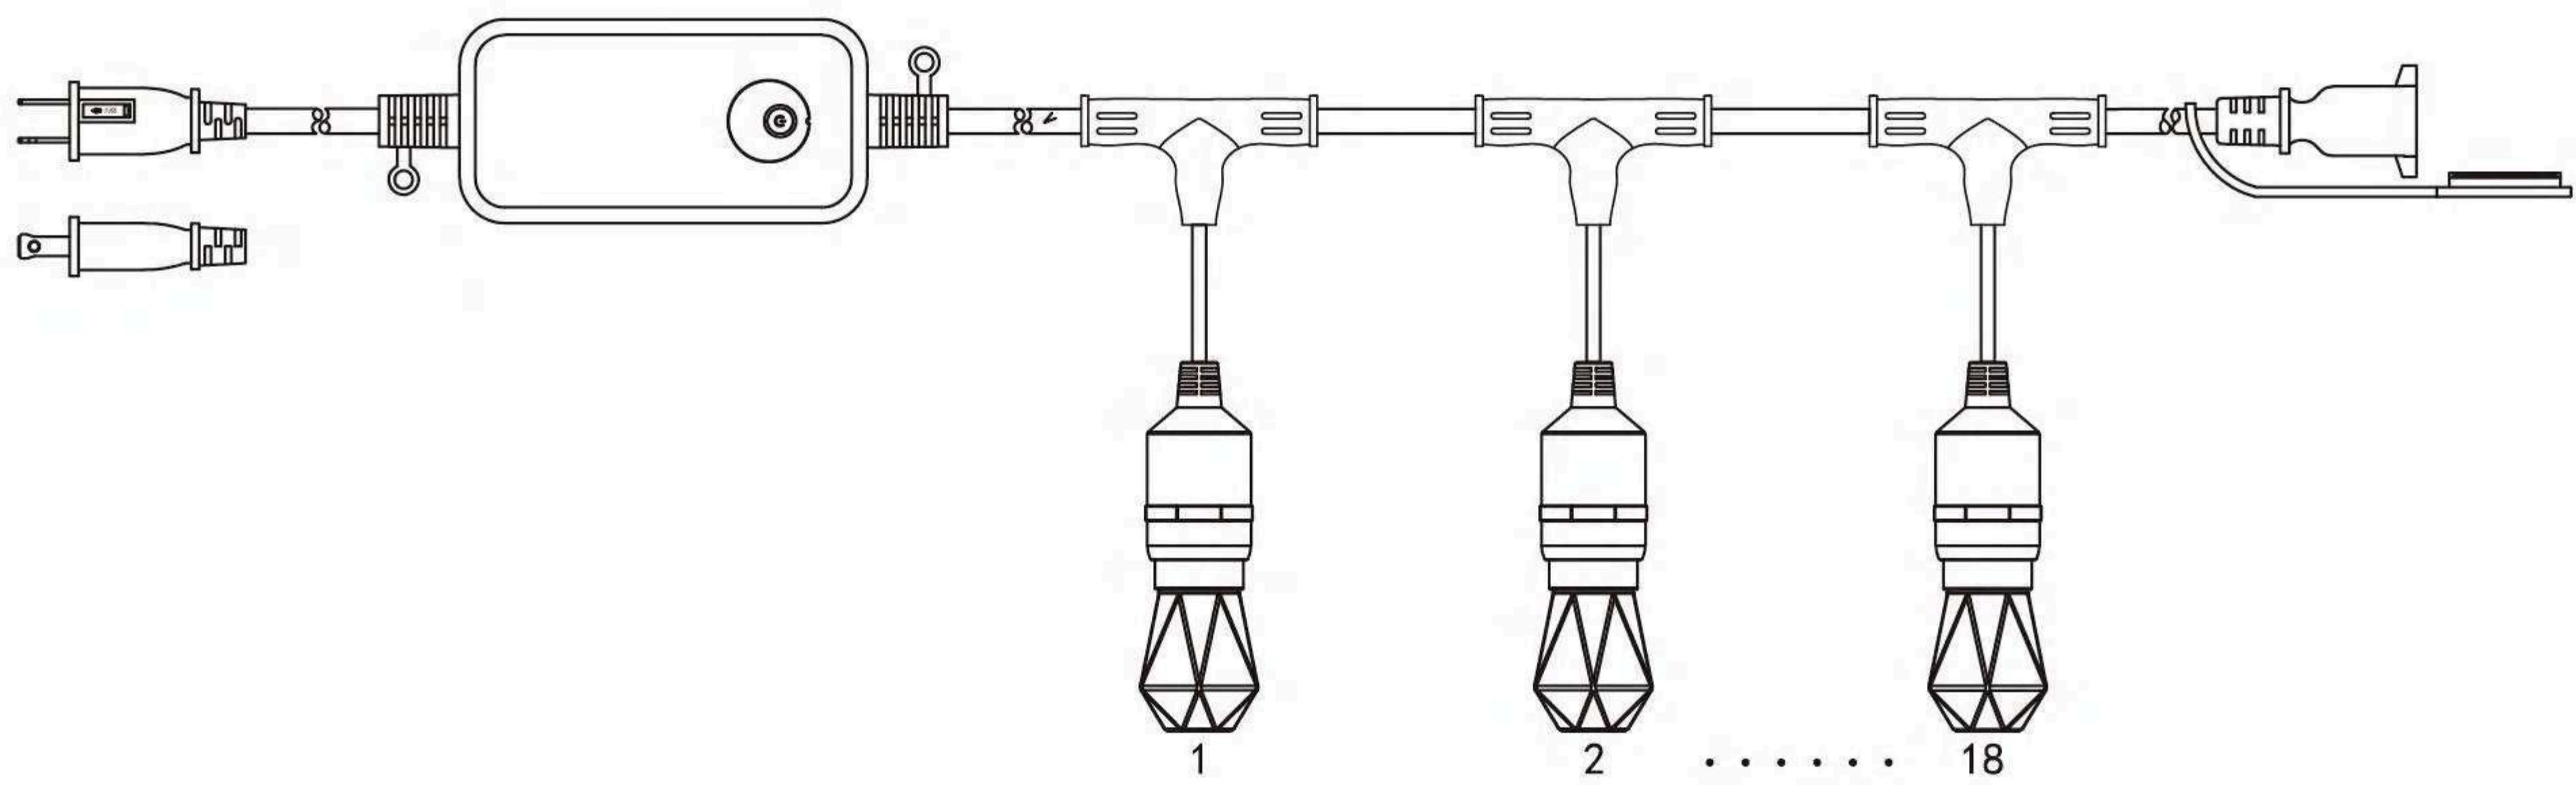

Voltage	Input 100-240V, 50/60Hz Output 12V DC
Adapter	12W 24W 36W 48W (option)
IP Rating	IP65
Bulb	0.5W
Light color	RGB/RGBW
Cable	H05W-F 3X0.75mm²/3X1.0mm² H05RN-F 3X0.75mm²/3X1.0mm² H07RN-F 3X0.75mm²/3X1.0mm² 21996 3/C 20AWG