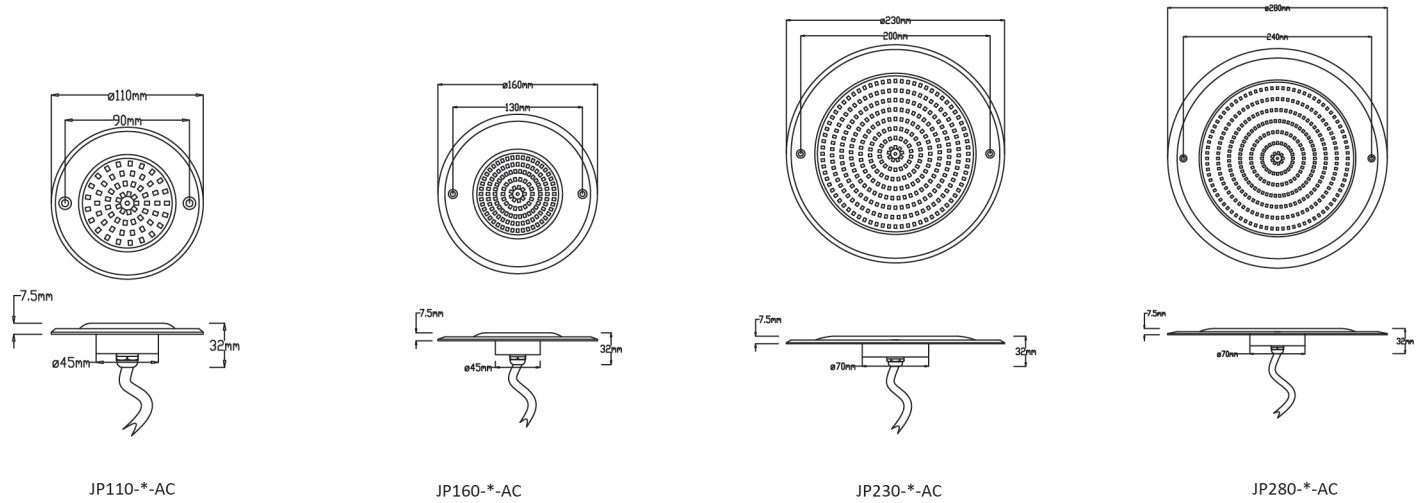

JP280-25W-AC
JP280-35W-AC
JP280-42W-AC

Outer Dimensions

Unit:mm

Item No.	LED Qty (pcs)	Power	Input Voltage	Emitting Color	Beam Angle	Material
JP110-6W-AC	SMD 2835 63pcs	6W	AC12V	Warm White Cool White Red Green Blue RGB RGBW	120°	316SS+PC
JP160-10W-AC	SMD 2835 108pcs	10W				
JP230-18W-AC	SMD 2835 252pcs	18W				
JP230-25W-AC	SMD 2835 324pcs	25W				
JP230-35W-AC	SMD 2835 432pcs	35W				
JP280-25W-AC	SMD 2835 324pcs	25W				
JP280-35W-AC	SMD 2835 432pcs	35W				
JP280-42W-AC	SMD 2835 540pcs	42W				