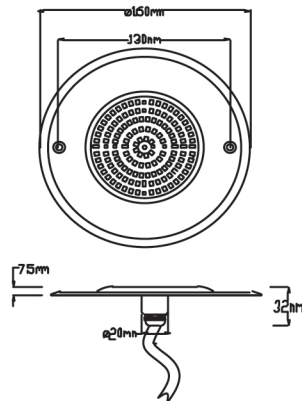

Connection Diagram

Item No.	LED Qty (pcs)	Power	Input Voltage	Emitting Color	Beam Angle	Material
JP110-6W-DC	SMD 2835 63pcs	6W	DC12V	Warm White Cool White Red Green Blue RGB RGBW	120°	316SS+PC
JP160-10W-DC	SMD 2835 108pcs	10W				
JP230-18W-DC	SMD 2835 252pcs	18W				
JP230-25WDC	SMD 2835 324pcs	25W				
JP230-35WDC	SMD 2835 432pcs	35W				
JP280-25WDC	SMD 2835 324pcs	25W				
JP280-35WDC	SMD 2835 432pcs	35W				
JP280-42W-DC	SMD 2835 540pcs	42W				

JP230-18W-DC
JP230-25W-DC
JP230-35W-DC

JP280-25W-DC
JP280-35W-DC
JP280-42W-DC

Outer Dimensions

Unit:mm

JP110-*-DC

JP160-*-DC

JP230-*-DC

JP280-*-DC