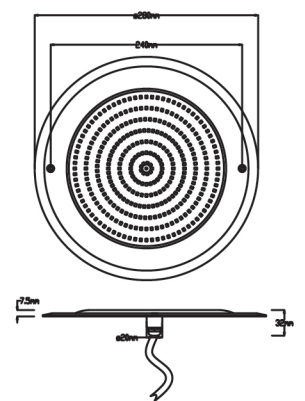

Connection Diagram

Item No.	LED Qty (pcs)	Power	Input Voltage	Emitting Color	Beam Angle	Material
JP110-6W-DC	SMD 2835 63pcs	6W	DC12V	Warm White Cool White Red Green Blue RGB RGBW	120°	316SS+PC
JP160-10W-DC	SMD 2835 108pcs	10W				
JP230-18W-DC	SMD 2835 252pcs	18W				
JP230-25WDC	SMD 2835 324pcs	25W				
JP230-35WDC	SMD 2835 432pcs	35W				
JP280-25WDC	SMD 2835 324pcs	25W				
JP280-35WDC	SMD 2835 432pcs	35W				
JP280-42W-DC	SMD 2835 540pcs	42W				

JP230-18W-DC
JP230-25W-DC
JP230-35W-DC

JP280-25W-DC
JP280-35W-DC
JP280-42W-DC

Outer Dimensions

Unit:mm

JP110-*-DC

JP160-*-DC

JP230-*-DC

JP280-*-DC