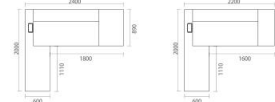

Configuration Product 配置产品