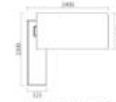

SJ-H4273 4200Wx1600Dx760H
 SJ-H4873 4800Wx1600Dx760H
 SJ-H6073 6000Wx1800Dx760H

SJ-B1673 1600Wx800Dx760H
 SJ-B1873 1800Wx850Dx760H
 SJ-B2073 2000Wx950Dx760H

WING SERIES

Executive desk

ZT-B28021B 2800*1100*750H

ZT-BD008
1800*1600*760H
1600*1600*760H

ZT-BD009
1400*680*750H
1600*780*750H

ZT-BD011B
1400*680*750H
1600*780*750H

ZT-ZC018B 3600*1300*750H

RSF Trading Innovation & Builder Solution

ZT-BZD020B 2600*2200*750H 2400*2200*750H

Executive Desk 总裁桌

ZT-BZD020B 2600*2200*750H
总裁桌

ZT-BZD020B 2400*2200*750H
总裁桌

Companion Product 配套产品

Z008 1.1米边柜
2200*400*800
边柜

Z006 办公椅
500*500*1100
办公椅

Z014 1.4米边柜
1400*400*800
边柜

Z015 1.4米边柜
1400*400*800
边柜