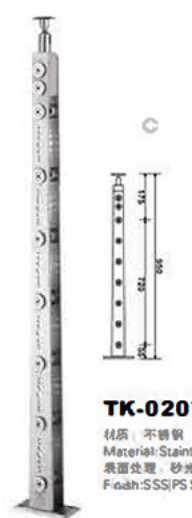

TK-0207

材质: 不锈钢
Material: Stainless Steel
表面处理: 砂光|抛光|金色
Finish: SSS|PSS|Gold-plated