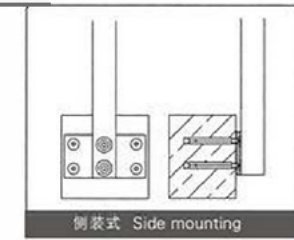

正装式 Front mounting

侧装式 Side mounting