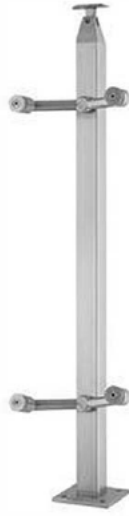

材质: SS304/SS316
Material: SS304/SS316
表面处理: 砂光|抛光|金色
Finish: sss|pss|pvd