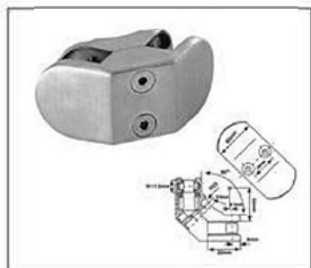

TK-1213

材质: 不锈钢
Material: Stainless Steel
表面处理: 拉丝|抛光|PVD
Finish: Satin|Polish|PVD