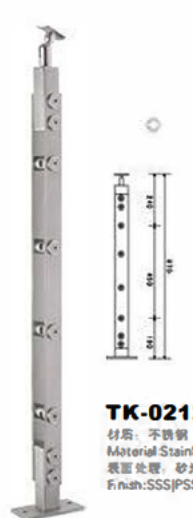

TK-0206

材质: 不锈钢
Material: Stainless Steel
表面处理: 砂光|抛光|金色
Finish: SSS|PSS|Gold-plated

TK-0207

材质: 不锈钢
Material: Stainless Steel
表面处理: 砂光|抛光|金色
Finish: SSS|PSS|Gold-plated

TK-0208

材质: 不锈钢
Material: Stainless Steel
表面处理: 砂光|抛光|金色
Finish: SSS|PSS|Gold-plated