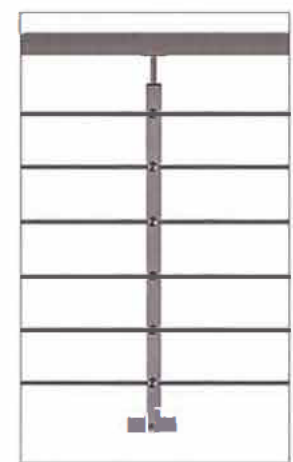

表面处理: 拉丝/抛光/PVD
 Finish: Satin/Polish/PVD
 主要材质: 不锈钢
 Material: Stainless Steel
 主要功能: 栏杆
 Function: Railing
 安装方式: 地面安装
 Installation Method: Floor mounting
 订货提示: 栏杆系统的规格尺寸可根据用户所需定造
 Order Notice: the specification of railing system can be custom-made

栏杆标准安装尺寸 Railing standard installation dimension	
规格 Dimension	高度 Height
40 × 40mm 方管 Square Tube	840mm
	960mm
	1050mm

可选功能配置 Option function collocation

TK-0306

TK-0307

TK-0308

可选配件 Option Items

可选安装方式 Option Installation Methods