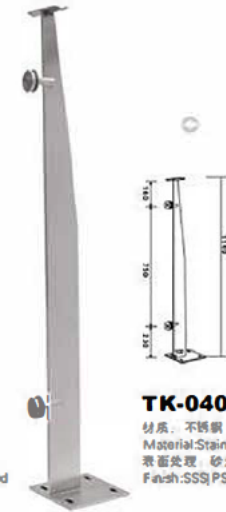

TK-0407

材质: 不锈钢
Material: Stainless Steel
表面处理: 砂光|抛光|金色
Finish: SSS|PSS|Gold-plated