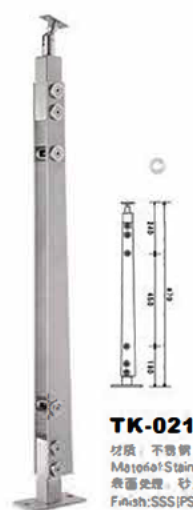

TK-0211

材质: 不锈钢
Material: Stainless Steel
表面处理: 砂光|抛光|金色
Finish: SSS|PSS|Gold-plated