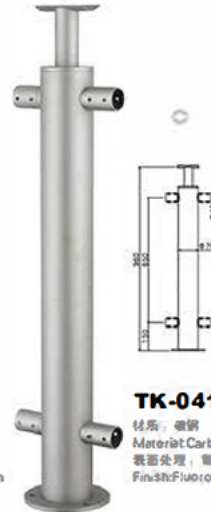

TK-0419

材质: 碳钢
Material: Carbon steel
表面处理: 氟碳沙银
Finish: Fluorocarbon sand silver