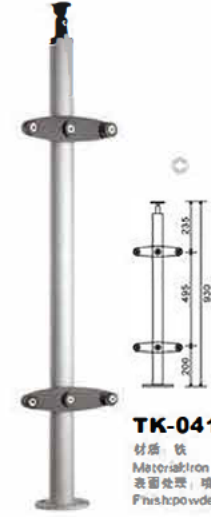

TK-0416

材质: 铁
Material: Iron
表面处理: 喷粉
Finish: powder coating