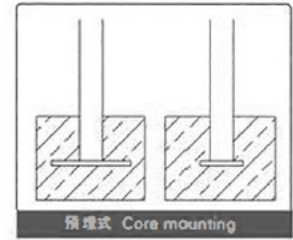

预埋式 Core mounting