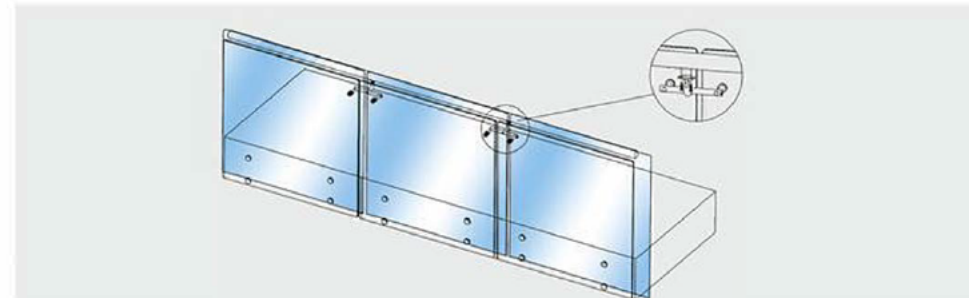

37/74

WALL BRACKET

Railing system for commercial and residential architectural applications on the Interior & Exterior.

TAKA扶手托架 TAKA Handrail Bracket

用于扶手的支撑件经常受到碍于保护方面的损坏。TAKA栏杆系统提供固定墙扶手托架，以便你能够保留栏杆的原有风格。安装快速简单，成本低而且时尚。