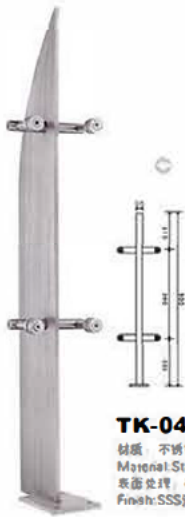

CARBON COATING POST

Railing system for commercial and residential architectural applications on the Interior & Exterior.

TK-0409

材质: 不锈钢
Material: Stainless Steel
表面处理: 砂光|抛光|金色
Finish: SSS|PSS|Gold-plated