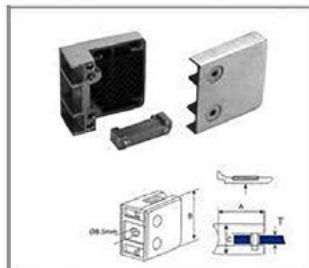

材质: 不锈钢
Material: Stainless Steel
表面处理: 拉丝|抛光|PVD
Finish: Satin|Polish|PVD

TK-1211

材质: 不锈钢
Material: Stainless Steel
表面处理: 拉丝|抛光|PVD
Finish: Satin|Polish|PVD

TK-1216

材质: 不锈钢
Material: Stainless Steel
表面处理: 拉丝|抛光|PVD
Finish: Satin|Polish|PVD