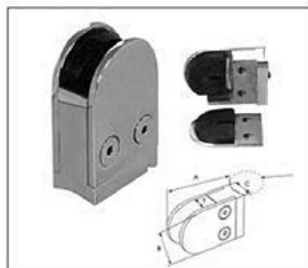

TK-1212

材质: 不锈钢
Material: Stainless Steel
表面处理: 拉丝|抛光|PVD
Finish: Satin|Polish|PVD