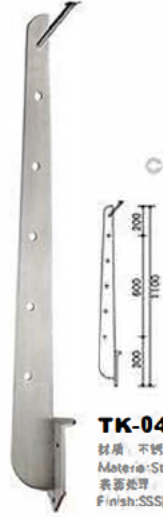

TK-0410

材质: 不锈钢
Material: Stainless Steel
表面处理: 砂光|抛光|金色
Finish: SSS|PSS|Gold-plated