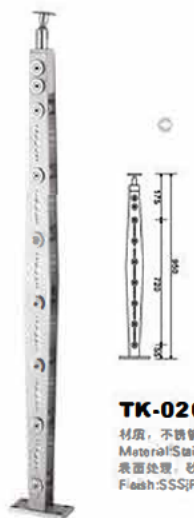

TK-0209

材质: 不锈钢
Material: Stainless Steel
表面处理: 砂光|抛光|金色
Finish: SSS|PSS|Gold-plated

TK-0210

材质: 不锈钢
Material: Stainless Steel
表面处理: 砂光|抛光|金色
Finish: SSS|PSS|Gold-plated

TK-0211

材质: 不锈钢
Material: Stainless Steel
表面处理: 砂光|抛光|金色
Finish: SSS|PSS|Gold-plated