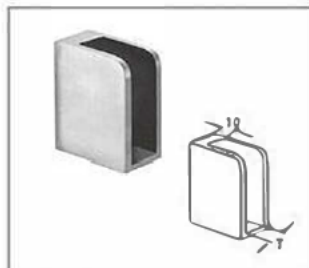

TK-1221

材质: 不锈钢
Material: Stainless Steel
表面处理: 拉丝|抛光|PVD
Finish: Satin|Polish|PVD