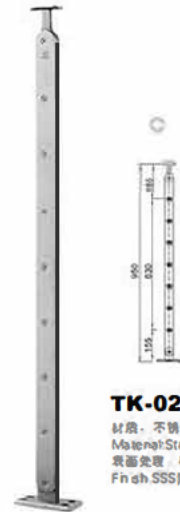

TK-0403

材质: 不锈钢
Material: Stainless Steel
表面处理: 砂光|抛光|金色
Finish: SSS|PSS|Gold-plated

TK-0404

材质: 不锈钢
Material: Stainless Steel
表面处理: 砂光|抛光|金色
Finish: SSS|PSS|Gold-plated

TK-0405

材质: 不锈钢
Material: Stainless Steel
表面处理: 砂光|抛光|金色
Finish: SSS|PSS|Gold-plated