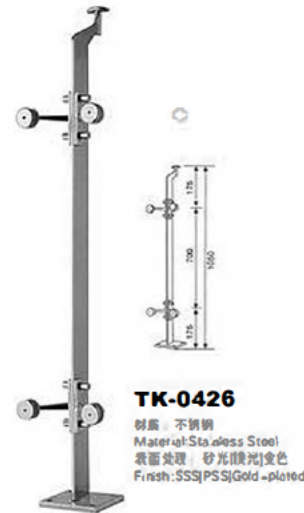

SOLO POST

Railing system for commercial and residential architectural applications on the Interior & Exterior.

19/74