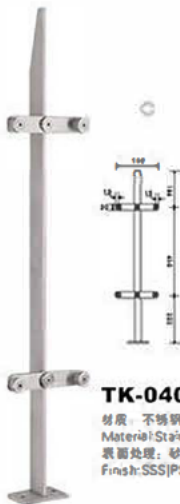

TK-0401

材质: 不锈钢
Material: Stainless Steel
表面处理: 砂光|抛光|金色
Finish: SSS|PSS|Gold-plated

TK-0402

材质: 不锈钢
Material: Stainless Steel
表面处理: 砂光|抛光|金色
Finish: SSS|PSS|Gold-plated

TK-0406

材质: 不锈钢
Material: Stainless Steel
表面处理: 砂光|抛光|金色
Finish: SSS|PSS|Gold-plated