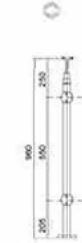

CLRCA & CUBE POST

Railing system for commercial and residential architectural applications on the Interior & Exterior.

TK-0113

材质: SS304/SS316
Material: SS304/SS316
表面处理: 砂光|抛光|金色
Finish: sss|pss|pvd