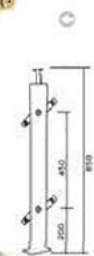

TK-0605

材质: 木材
Material: wood
表面处理: 砂光|抛光|金色
Finish: SSS|PSS|Gold-plated

TK-0609

材质: 木材
Material: wood
表面处理: 砂光|抛光|金色
Finish: SSS|PSS|Gold-plated

TK-0610

材质: 木材
Material: wood
表面处理: 砂光|抛光|金色
Finish: SSS|PSS|Gold-plated