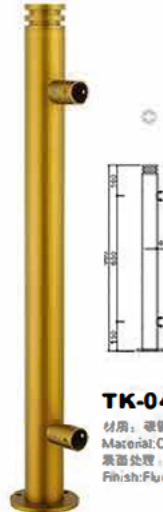

TK-0417

材质: 碳钢
Material: Carbon steel
表面处理: 氟碳沙金
Finish: Fluorocarbon sand gold