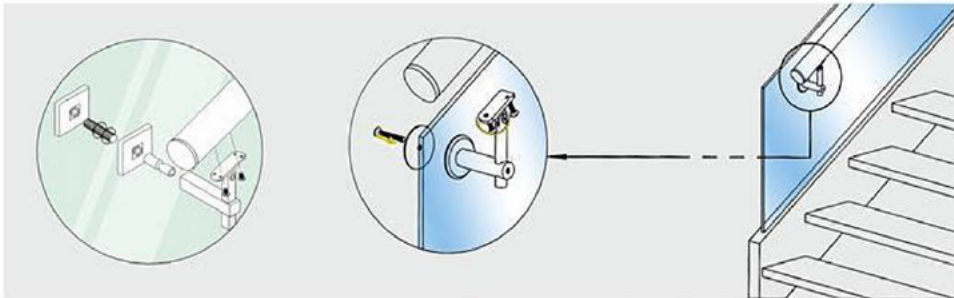

37/74

WALL BRACKET

Railing system for commercial and residential architectural applications on the Interior & Exterior.

TAKA扶手托架 TAKA Handrail Bracket

用于扶手的支撑件经常受到碍于保护方面的损坏。TAKA栏杆系统提供固定墙扶手托架，以便你能够保留栏杆的原有风格。安装快速简单，成本低而且时尚。