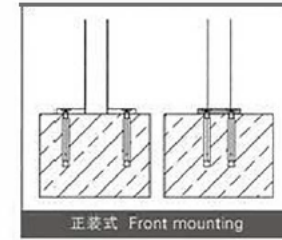

表面处理: 拉丝/抛光/PVD
 Finish: Satin/Polish/PVD
 主要材质: 不锈钢
 Material: Stainless Steel
 主要功能: 栏杆
 Function: Railing
 安装方式: 地面安装
 Installation Method: Floor mounting
 订货提示: 栏杆系统的规格尺寸可根据用户所需定造
 Order Notice: the specification of railing system can be custom-made

栏杆标准安装尺寸 Railing standard installation dimension	
规格 Dimension	高度 Height
40 × 40mm 方管 Square Tube	840mm
	960mm
	1050mm

可选功能配置 Option function collocation

TK-0306

TK-0307

TK-0308

可选配件 Option Items

可选安装方式 Option Installation Methods