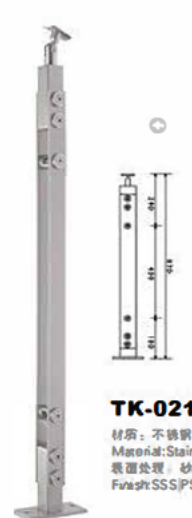

TK-0213

材质: 不锈钢
Material: Stainless Steel
表面处理: 砂光|抛光|金色
Finish: SSS|PSS|Gold-plated