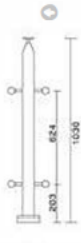

TK-0312

材质: SS304/SS316
Material: SS304/SS316
表面处理: 砂光|抛光|金色
Finish: sss|pss|pvd