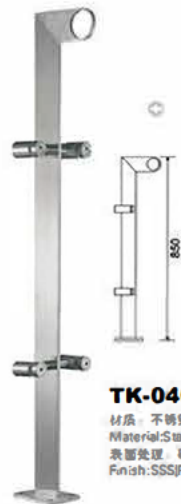

TK-0405

材质: 不锈钢
Material: Stainless Steel
表面处理: 砂光|抛光|金色
Finish: SSS|PSS|Gold-plated