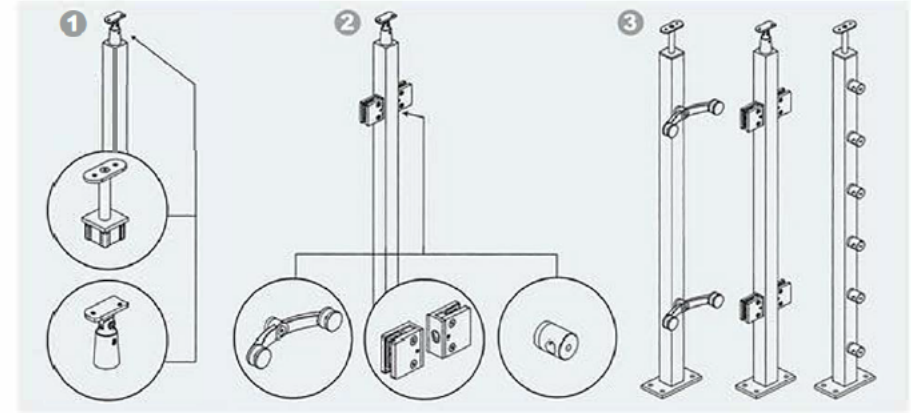

表面处理: 拉丝/抛光/PVD
 Finish: Satin/Polish/PVD
 主要材质: 不锈钢
 Material: Stainless Steel
 主要功能: 栏杆
 Function: Railing
 安装方式: 地面安装
 Installation Method: Floor mounting
 订货提示: 栏杆系统的规格尺寸可根据用户所需定造
 Order Notice: the specification of railing system can be custom-made

栏杆标准安装尺寸 Railing standard installation dimension	
规格 Dimension	高度 Height
40 × 40mm 方管 Square Tube	840mm
	960mm
	1050mm

可选功能配置 Option function collocation

TK-0306

TK-0307

TK-0308

可选配件 Option Items

可选安装方式 Option Installation Methods