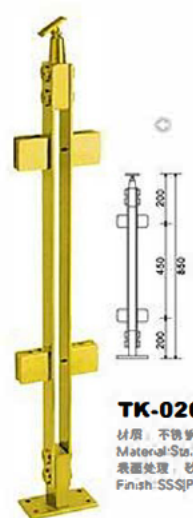

TK-0208

材质: 不锈钢
Material: Stainless Steel
表面处理: 砂光|抛光|金色
Finish: SSS|PSS|Gold-plated