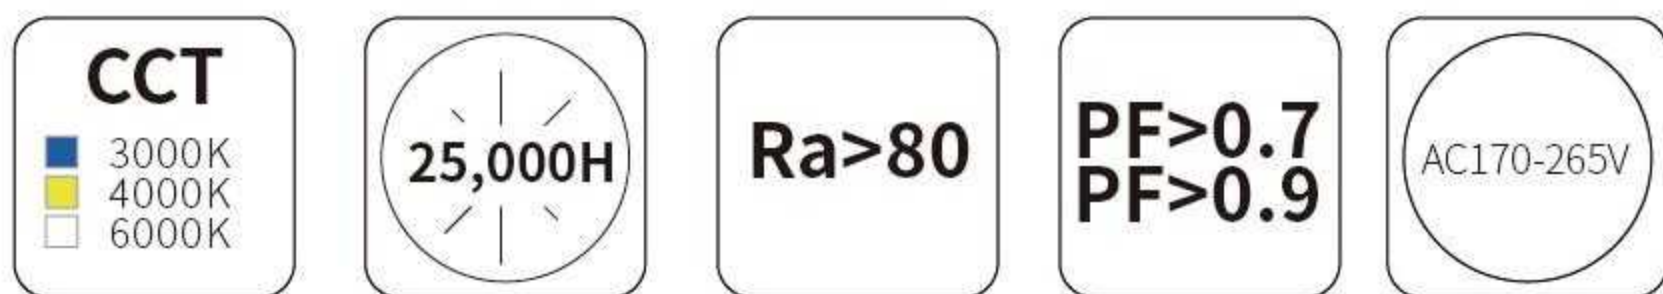

ICCT Down Light

SYDLRB5CCT~SYDLSB12CCT

Code	Watt	Luminous Flux	Beam Angle	Size (mm)	IP	Material
SYDLRB5CCT	5W	400LM	30°	Φ90*H52mm	/	PC
SYDLRB7CCT	7W	560LM				
SYDLRB9CCT	9W	720LM				
SYDLRB12CCT	12W	1000LM				
SYDLSB5CCT	5W	400LM				
SYDLSB7CCT	7W	560LM				
SYDLSB9CCT	9W	720LM				
SYDLSB12CCT	12W	1000LM				

Detail analysis