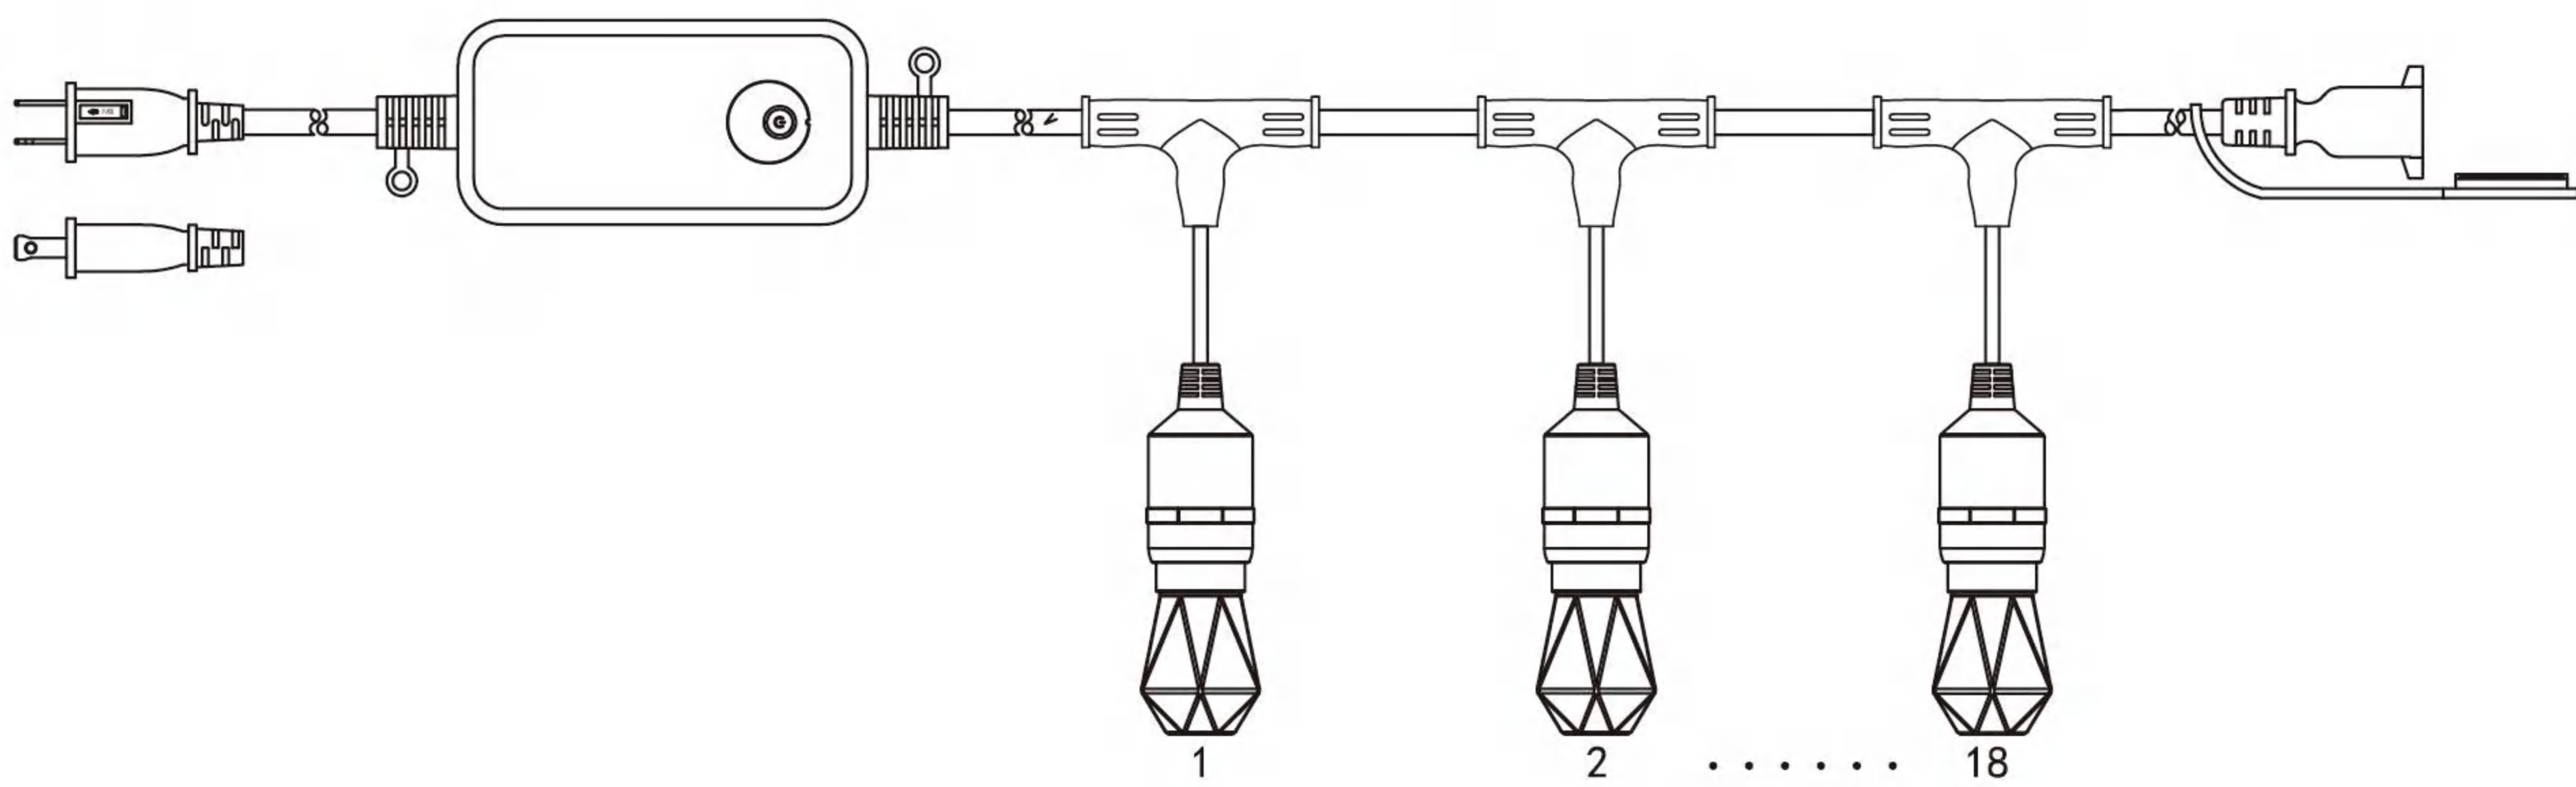

Voltage	Input 100-240V, 50/60Hz Output 12V DC
Adapter	12W 24W 36W 48W (option)
IP Rating	IP65
Bulb	0.5W
Light color	RGB/RGBW
Cable	H05V-F 3X0.75mm²/3X1.0mm² H05RN-F 3X0.75mm²/3X1.0mm² H07RN-F 3X0.75mm²/3X1.0mm² 21996 3/C 20AWG