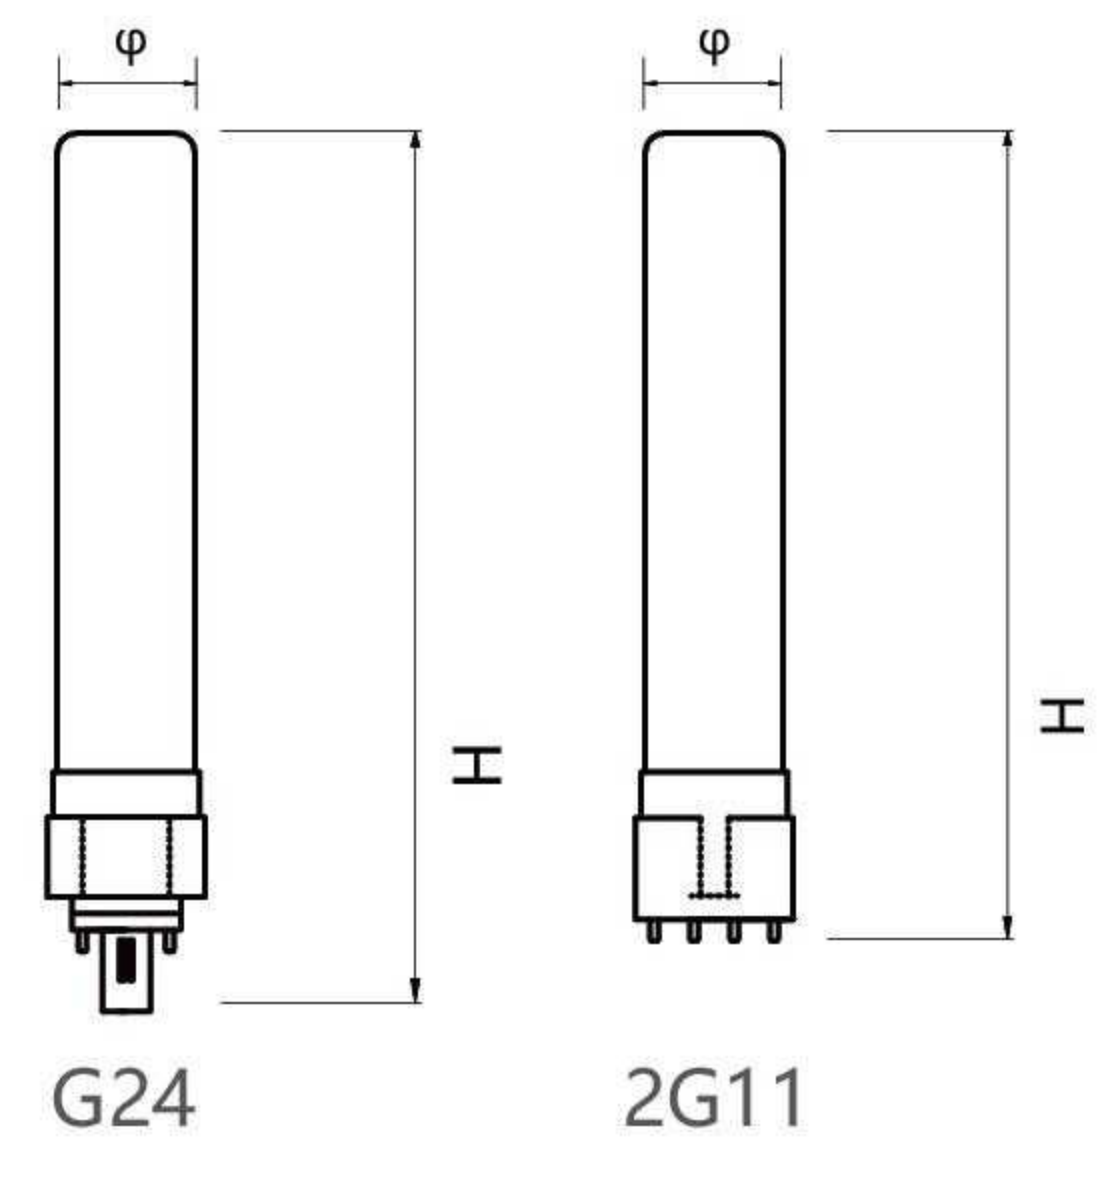

Code	Wattage	Lumen	G24 Size(mm)	Beam Angle	2G11 Size(mm)
SY-TG01	5W	400LM	L44*W34*H177	120°	L44*W24*H160
SY-TG02	8W	710LM	L44*W34*H246	120°	L44*W24*H229
SY-TG03	12W	1155LM	L44*W34*H342	120°	L44*W24*H325
SY-TG04	15W	1490LM	L44*W34*H427	120°	L44*W24*H410
SY-TG05	20W	2050LM	L44*W34*H547	120°	L44*W24*H530
SY-TG06	24W	2490LM	L44*W34*H618	120°	L44*W24*H600