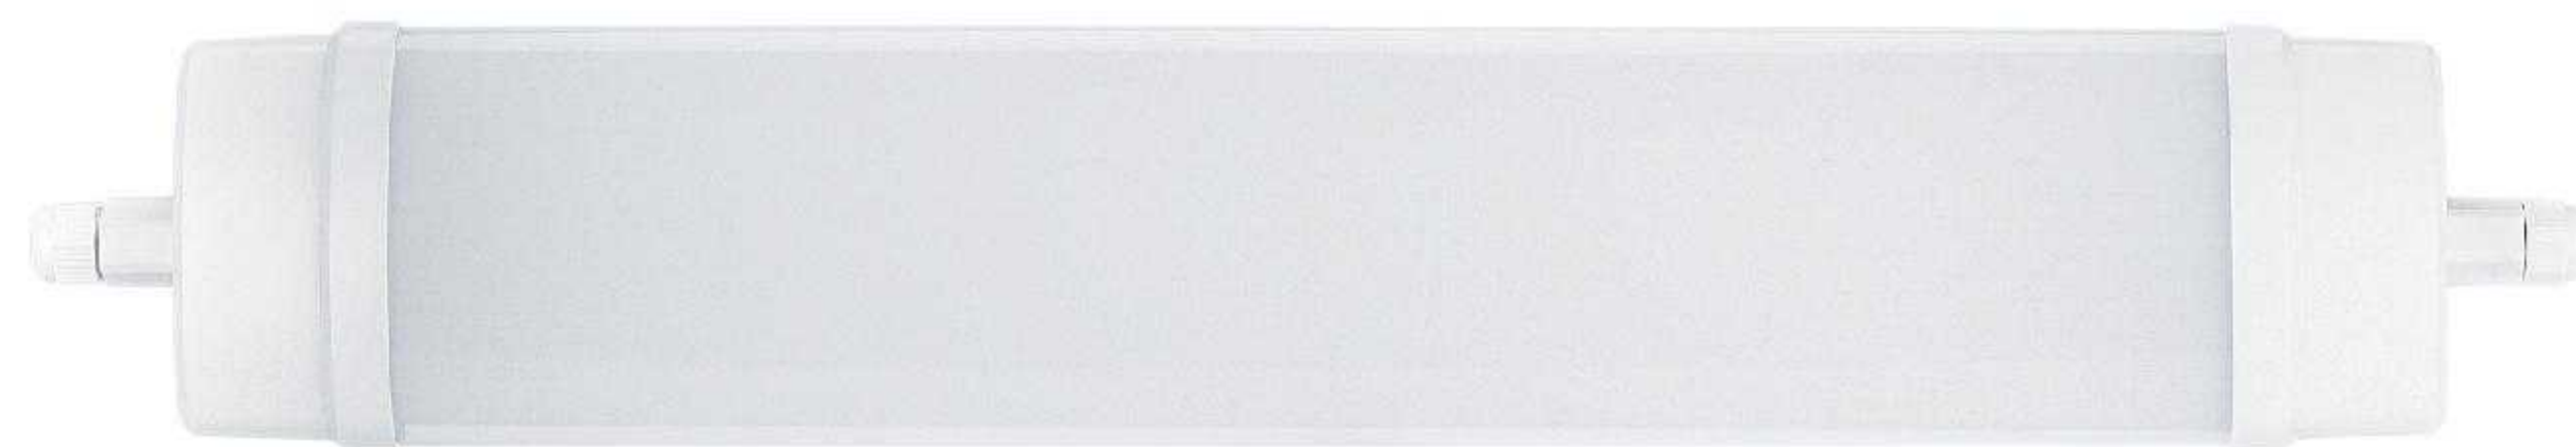

Tri-Proof Light

8348W Tri-Proof Light

OPTIONS: 120LM/W 140LM/W 160LM/W

B

HOT!
160LM/W

C

Model	Code	Watt	Luminous Flux	Beam Angle	CRI	Size (mm)	Material
8348W	SY-8348W-A-12-60W	60W	7200LM	120°	>80	L1210*W116*H60mm	PC
	SY-8348W-A-12-70W	70W	8400LM				
	SY-8348W-A-12-80W	80W	9600LM				
	SY-8348W-A-15-90W	90W	10800LM			L1510*W116*H60mm	
	SY-8348W-A-15-100W	100W	12000LM				
	SY-8348W-B-12-60W	60W	7200LM				
	SY-8348W-B-12-70W	70W	8400LM			L1240*W116*H60mm	
	SY-8348W-B-12-80W	80W	9600LM				
	SY-8348W-B-15-90W	90W	10800LM				
	SY-8348W-B-15-100W	100W	12000LM			L1540*W116*H60mm	
	SY-8348W-C-12-60W	60W	7200LM				
	SY-8348W-C-12-70W	70W	8400LM				
	SY-8348W-C-12-80W	80W	9600LM				
	SY-8348W-C-15-90W	90W	10800LM				
SY-8348W-C-15-100W	100W	12000LM	L1580*W116*H60mm				