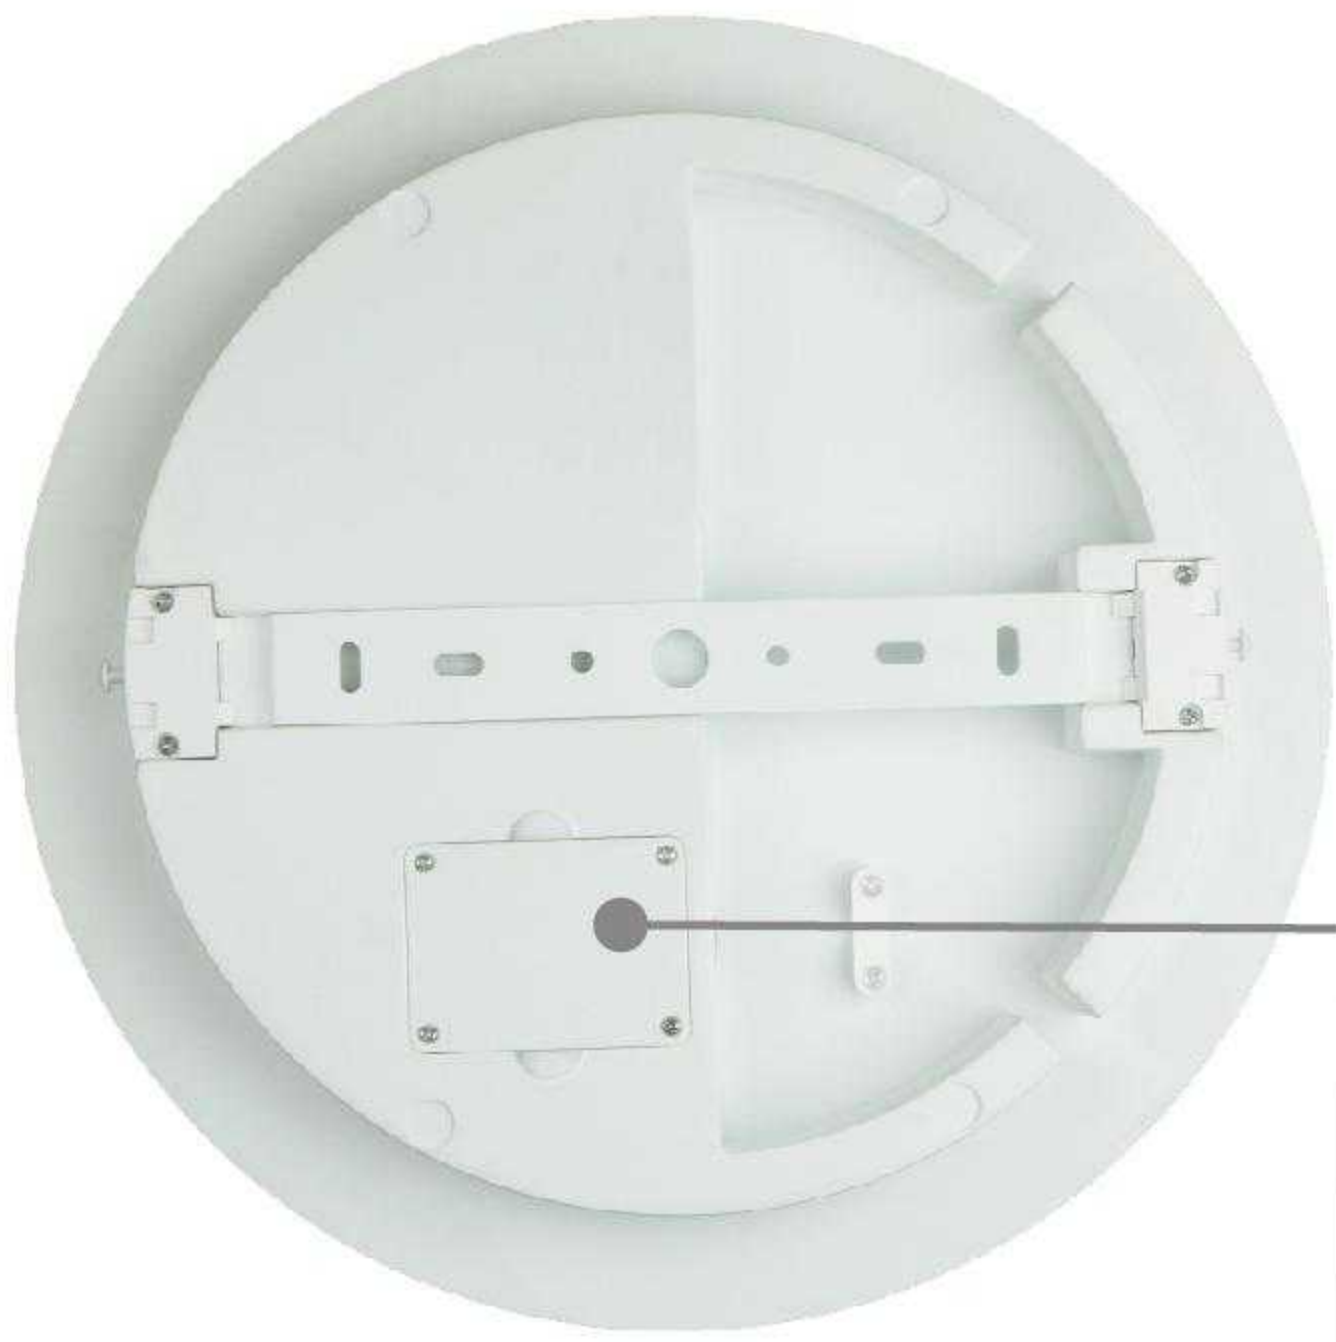

2023

Ceiling Light

Environmental protection, energy saving.

IP65 Ceiling Light

IP65 Ceiling Light

STYCLR01-SYCLR03C

Code	Watt	Luminous Flux	Beagm Angle	Size (mm)	IP	Material
SYCLR01	18W	1620lm		Φ 230*H60		
SYCLR03	36W	3300lm		Φ 320*H65		
SYCLR01S	18W	1620lm		Φ 230*H60		
SYCLR03S	36W	3300lm		Φ 320*H65		
SYCLR013C	18W	1620lm	120°	Φ 230*H60	65	Plastic
SYCLR033C	36W	3300lm		Φ 320*H65		
SYCLR01C	18W	1620lm		Φ 230*H60		
SYCLR03C	36W	3300lm		Φ 320*H65		

Version C

IP54 Ceiling Light

Detail analysis

· details

Easy installation

Step1

Step2

Step3