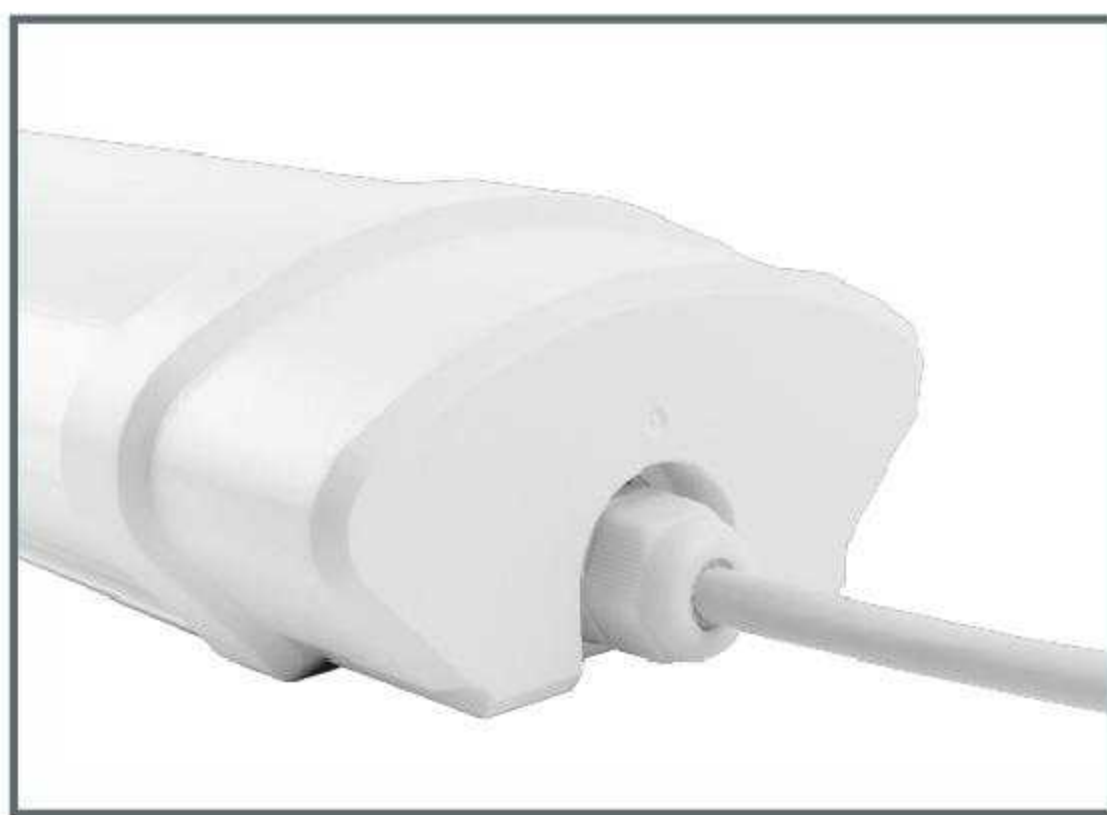

Tri-Proof Light

8348W Tri-Proof Light

OPTIONS: 120LM/W 140LM/W 160LM/W

B

HOT!
160LM/W

C

Model	Code	Watt	Luminous Flux	Beam Angle	CRI	Size (mm)	Material
8348W	SY-8348W-A-12-60W	60W	7200LM	120°	>80	L1210*W116*H60mm	PC
	SY-8348W-A-12-70W	70W	8400LM				
	SY-8348W-A-12-80W	80W	9600LM				
	SY-8348W-A-15-90W	90W	10800LM			L1510*W116*H60mm	
	SY-8348W-A-15-100W	100W	12000LM				
	SY-8348W-B-12-60W	60W	7200LM				
	SY-8348W-B-12-70W	70W	8400LM			L1240*W116*H60mm	
	SY-8348W-B-12-80W	80W	9600LM				
	SY-8348W-B-15-90W	90W	10800LM				
	SY-8348W-B-15-100W	100W	12000LM			L1540*W116*H60mm	
	SY-8348W-C-12-60W	60W	7200LM				
	SY-8348W-C-12-70W	70W	8400LM				
	SY-8348W-C-12-80W	80W	9600LM				
	SY-8348W-C-15-90W	90W	10800LM				
SY-8348W-C-15-100W	100W	12000LM	L1580*W116*H60mm				